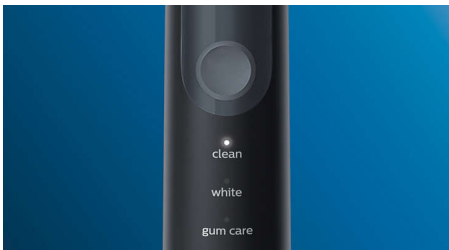

PHILIPS

sonicare

Sonic elektrisk
tannbørste

ProtectiveClean
5100

Innebygd trykksensor

Tre modi

1x BrushSync-funksjon

Reiseveske

Overvåker børstetrykket

Hvis du pusser for hardt, kan det skade tennene og tannkjøttet. For å forhindre dette avgir Philips Sonicare ProtectiveClean en svak pulserende lyd som minner deg om å lette trykket.

Nyttige tidtakere

Trenger du en elektrisk tannbørste med tidtaker? QuadPacer varsler deg når du har brukt god nok tid på hver del i munnen, og Smartimer varsler deg når du har pusset tennene i to minutter, som er den anbefalte pussetiden.

Tre modi

Med denne tannbørsten kan du tilpasse pussingen etter egne behov, med tre modi å velge mellom. Clean-modus er standard for overlegen rengjøring. White-modus er ideelt for fjerning av overflatefarger. I tillegg gir Gum Care-modus deg et ekstra minutt med redusert effekt, slik at du kan massere tannkjøttet forsiktig.