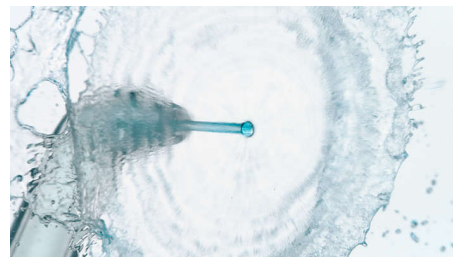

Pulisci in modo completo e senza sforzo tra i denti per migliorare la salute delle tue gengive. L'esclusiva punta Quad Stream pulisce un'area maggiore con meno sforzo, per una pulizia interdentale efficace e corretta ogni volta.

PHILIPS
sonicare

In evidenza

Tecnologia Quad Stream

L'esclusiva punta Quad Stream a X separa il flusso in 4 getti d'acqua, che coprono un'area maggiore tra i denti e lungo il bordo gengivale. Ottieni una pulizia più rapida e profonda senza il fastidio del filo interdentale.

Serbatoio da 250 ml

Il serbatoio di 250 ml contiene abbastanza acqua per la pulizia di 60 secondi consigliata. È sufficiente ruotare e rimuovere oppure utilizzare lo sportello di riempimento laterale per un facile riempimento.

Tecnica semplice

Basta puntare e premere per una pulizia interdentale più efficace. Punta tra i denti e lungo il bordo gengivale e lascia che il Power Flosser faccia tutto il lavoro per te!

Punta standard per pulizia localizzata