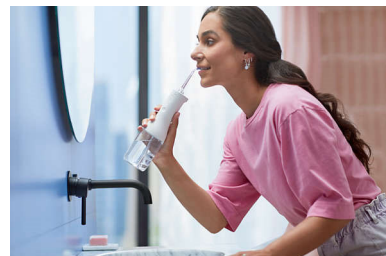

Tecnica semplice

Basta puntare e premere per una pulizia interdentale più efficace. Punta tra i denti e lungo il bordo gengivale e lascia che il Power Flosser faccia tutto il lavoro per te!