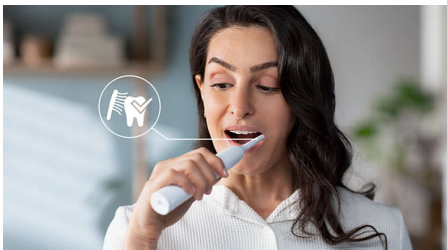

Offre una pulizia superiore

- Rimozione della placca fino a 3 volte superiore rispetto a uno spazzolino manuale*
- La nostra tecnologia ti offre una pulizia profonda ma delicata

In evidenza

Tecnologia Sonicare avanzata

Le potenti vibrazioni delle setole guidano le microbollicine in profondità tra i denti e lungo il bordo gengivale, per un'esperienza rinfrescante. In soli 2 minuti otterrai l'equivalente di due mesi di spazzolamento manuale.** 31.000 movimenti al minuto dello spazzolino puliscono delicatamente i denti, dissolvono la placca e la rimuovono per una pulizia quotidiana eccezionale.

Rimuove la placca 3 volte meglio*

Lo spazzolino elettrico Sonicare con tecnologia Sonicare avanzata è clinicamente testato per una rimozione della placca fino a 3 volte superiore* a uno spazzolino manuale. Rimuove la placca dai denti e lungo il bordo gengivale, proteggendo al contempo le gengive.

Protegge le gengive

Il sensore di pressione integrato rileva automaticamente la pressione applicata, ti avvisa e riduce le vibrazioni dello spazzolino

automaticamente per proteggere le gengive. Lo spazzolino emetterà un suono intermittente per ricordarti di ridurre la forza esercitata. 7 persone su 10 hanno trovato questa funzione utile per migliorare la pulizia dei denti.