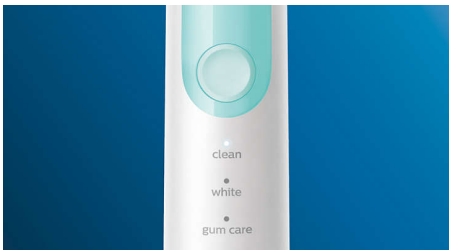

Tre modi

Med denne tannbørsten kan du tilpasse pussingen etter egne behov, med tre modi å velge mellom. Clean-modus er standard for overlegen rengjøring. White-modus er ideelt for fjerning av overflatefarger. I tillegg gir Gum Care-modus deg et ekstra minutt med redusert effekt, slik at du kan massere tannkjøttet forsiktig.