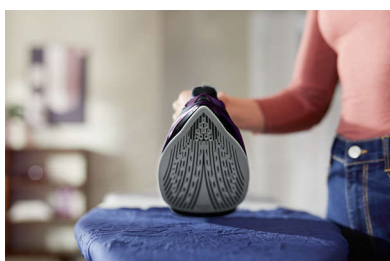

Comfortabel strijken

- De druppelstop voorkomt dat er water op uw kleding komt
- Comfortabel, geribbeld handvat voor optimale grip

Snelle en krachtige verwijdering van kreuklen

- 2400 W voor snel opwarmen
- Stoomproductie tot 45 g/min voor krachtige, consistente strijkresultaten
- Verticale stoom voor hangende kledingstukken
- Stoomstoot van max. 180 g verwijdert moeiteloos de meest hardnekkige kreuklen

DST5030/80

Kenmerken

2400 W voor snel opwarmen

Zorgt voor een snelle opwarming en krachtige prestaties.

Continue stoom tot 45 g/min

Sterke en consistente stoomproductie om kreuken sneller te verwijderen.

Stoomstoot tot 180 g

Dringt dieper door in stoffen om hardnekkige kreuken eenvoudig te verwijderen.

SteamGlide Plus-zoolplaat

Onze speciale SteamGlide Plus-zoolplaat glijdt over elke stof. De zoolplaat kleeft niet, is krasbestendig en is gemakkelijk schoon te maken.

Comfortabele handgreep

Een geribbeld handvat zorgt voor een comfortabele, ergonomische handgreep, waardoor u het strijkijzer vast kunt houden zonder dat het wegglijdt.

Verticale stoom

De verticale stoomfunctie kunt u kledingstukken op de hanger opfrissen en kreuken uit gordijnen verwijderen terwijl ze hangen. Geen strijkplank nodig.