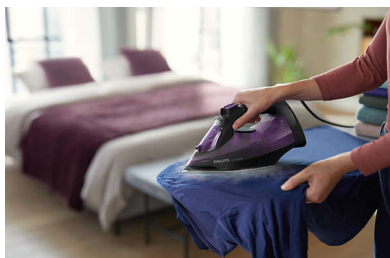

Geen gedruppel

Dankzij het Drip Stop-systeem kunt u met een gerust hart fijne stoffen op lage temperatuur strijken. U hoeft u zich geen zorgen meer te maken over waterdruppels waardoor vlekken kunnen ontstaan.