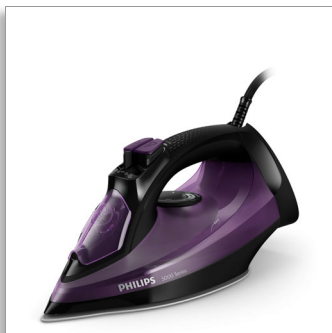

Philips 5000 Series
Stoomstrijkijzer

Vermogen van 2400 W

45 g/min continue stoom
stoomstoot van 180 g
SteamGlide Plus

DST5030/80

Optimale prestaties, elke dag opnieuw

SteamGlide Plus-zoolplaat gaat 4 keer langer mee*

Op een strijkijzer moet u elke dag kunnen vertrouwen. Dit hoogwaardige strijkijzer met SteamGlide Plus-zoolplaat tegen krassen, continue hoge stoomproductie en geïntegreerde Calc-Clean-functie blijft lang topprestaties leveren.

Comfortabel strijken

- De druppelstop voorkomt dat er water op uw kleding komt
- Comfortabel, geribbeld handvat voor optimale grip

Snelle en krachtige verwijdering van kreuklen

- 2400 W voor snel opwarmen
- Stoomproductie tot 45 g/min voor krachtige, consistente strijkresultaten
- Verticale stoom voor hangende kledingstukken
- Stoomstoot van max. 180 g verwijdert moeiteloos de meest hardnekkige kreuklen