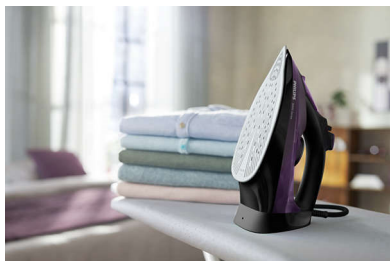

Stoomstrijkijzer
Vermogen van 2400 W 45 g/min continue stoom, stoomstoot van 180 g, SteamGlide Plus

DST5030/80

Kenmerken

2400 W voor snel opwarmen

Zorgt voor een snelle opwarming en krachtige prestaties.