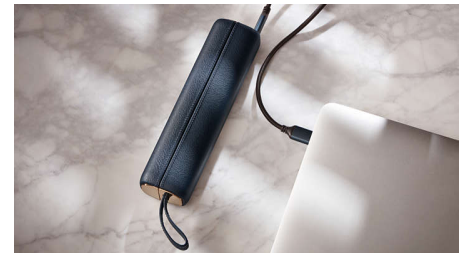

Custodia da viaggio Prestige con USB

La custodia da viaggio elegante e compatta può essere inserita in qualsiasi borsa per la massima praticità quando sei lontano da casa. La custodia resistente è rivestita in morbida pelle di origine non animale. Inoltre, per una maggiore comodità, include una porta USB-C integrata e un cavo di ricarica USB per ricaricare facilmente lo spazzolino senza rimuoverlo dalla custodia.