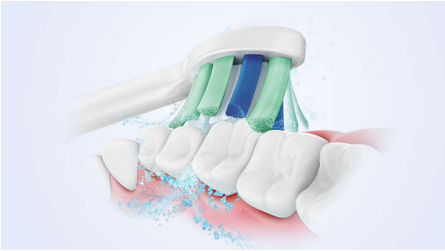

Easy transition to Sonicare

- Лесен старт за облекчаване на прехода

Protects your gums

- Вграденият сензор за натиск предпазва зъбите и венците ви

Provides superior clean

- До 3 пъти по-добро премахване на плаката в сравнение с ръчна четка за зъби*
- Нашата уникална технология ви предлага мощно и нежно почистване

Акценти

Усъвършенствана звукова технология

Мощните вибрации на косъмчетата вкарват миниатюрни мехурчетата дълбоко между зъбите и по линията на венците за освежаващо усещане. Само за 2 минути ще получите същите резултати като при четкане с ръчна четка в продължение на два месеца.** 31 000 движения на четката в минута почистват нежно зъбите ви, разбиват плаката и я отстраняват за изключително ежедневно почистване.

Премахва плаката 3 пъти по-добре*

Клинично доказано е, че електрическата четка за зъби Sonicare с усъвършенствана звукова технология премахва плаката до 3 пъти по-добре* в сравнение с ръчна четка за зъби. Тя премахва плаката от зъбите ви и по линията на венците, като същевременно предпазва самите венци.

Предпазва венците ви

Вграденият сензор за натиск автоматично разпознава натиска, който прилагате, предупреждава ви и намалява вибрациите на четката за зъби, за да

предпази венците ви. Четката за зъби ще издаде пулсиращ звук като напомняне да намалите натиска. 7 от 10 души смятат, че тази функция им е помогнала да започнат да мият зъбите си по-добре.