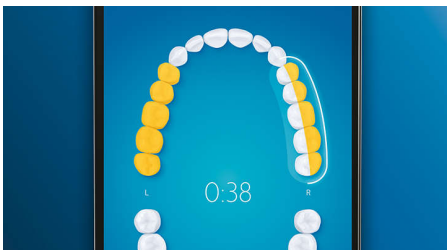

Optimaliseer het poetsen

- Opzetborstels selecteren automatisch de optimale instellingen
- Eenvoudig en stijlvol opladen - thuis en onderweg
- Zorg dat u de opzetborstel optimaal gebruikt

Kenmerken

Sla nooit meer een plekje over

De Philips Sonicare-app geeft u een seintje als u uw gebit grondig hebt gereinigd en helpt u om beter en aandachtiger te poetsen.

Poetscorrectie-functie

Als u tijdens het poetsen van uw tanden een plekje overslaat, wordt dit door de Poetscorrectie-functie van de app aangegeven. Geef dat gedeelte nu uw aandacht en u weet zeker dat u elke keer uw gebit 100% poetst.