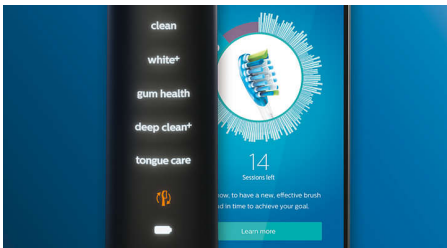

Optimaliseer het poetsen

- Opzetborstels selecteren automatisch de optimale instellingen
- Eenvoudig en stijlvol opladen - thuis en onderweg
- Zorg dat u de opzetborstel optimaal gebruikt

Kenmerken

Sla nooit meer een plekje over

De Philips Sonicare-app geeft u een seintje als u uw gebit grondig hebt gereinigd en helpt u om beter en aandachtiger te poetsen.

Poetscorrectie-functie

Als u tijdens het poetsen van uw tanden een plekje overslaat, wordt dit door de Poetscorrectie-functie van de app aangegeven. Geef dat gedeelte nu uw aandacht en u weet zeker dat u elke keer uw gebit 100% poetst.

Slimme vervangingsherinneringen

Opzetborstels slijten na verloop van tijd en verwijderen daardoor ook minder tandplak. Dankzij de Smart-herkenning van opzetborstels weet u precies wanneer u de opzetborstel moet vervangen. Uw tandenborstel houdt bij hoelang en hoe hard u met de opzetborstel hebt gepoetst en waarschuwt wanneer u de opzetborstel moet vervangen. U kunt de levensduur van de