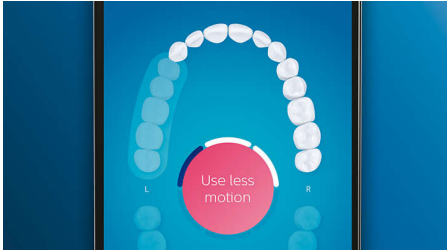

Oplaadrijsset met USB +
Oplaadglas

HX9917/89

Tot 20x meer tandplakverwijdering met All-in-One-opzetborstel

Complete verzorging voor een gezondere mond

De DiamondClean Smart 9400 is onze beste tandenborstel, voor complete verzorging. Vier hoogwaardige opzetborstels zorgen voor een volledige mondhygiëne. Onze Smart Sensor-technologie geeft u feedback en coaching op maat.

Persoonlijke in-app coaching voor beter tandenpoetsen

- Leidt u terug naar de overgeslagen plekken voor een 100% schoon gebit
- Waarschuwt u wanneer u te hard drukt
- Vergeet uw probleemgebieden niet
- U wordt begeleid bij het poetsen en ziet gemiste gebieden
- Helpt u om minder te 'schrobben'

Optimaliseer het poetsen

- Opzetborstels selecteren automatisch de optimale instellingen
- Eenvoudig en stijlvol opladen - thuis en onderweg
- Zorg dat u de opzetborstel optimaal gebruikt

Kenmerken

Sla nooit meer een plekje over

De Philips Sonicare-app geeft u een seintje als u uw gebit grondig hebt gereinigd en helpt u om beter en aandachtiger te poetsen.

Poetscorrectie-functie

Als u tijdens het poetsen van uw tanden een plekje overslaat, wordt dit door de Poetscorrectie-functie van de app aangegeven. Geef dat gedeelte nu uw aandacht en u weet zeker dat u elke keer uw gebit 100% poetst.