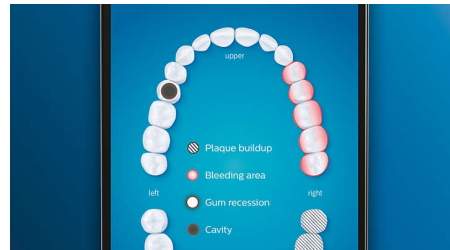

De Philips Sonicare-app geeft u een seintje als u uw gebit grondig hebt gereinigd en helpt u om beter en aandachtiger te poetsen.

Poetscorrectie-functie

Als u tijdens het poetsen van uw tanden een plekje overslaat, wordt dit door de Poetscorrectie-functie van de app aangegeven. Geef dat gedeelte nu uw aandacht en u weet zeker dat u elke keer uw gebit 100% poetst.

Slimme vervangingsherinneringen

Opzetborstels slijten na verloop van tijd en verwijderen daardoor ook minder tandplak. Dankzij de Smart-herkenning van opzetborstels weet u precies wanneer u de opzetborstel moet vervangen. Uw tandenborstel houdt bij hoelang en hoe hard u met de opzetborstel hebt gepoetst en waarschuwt wanneer u de opzetborstel moet vervangen. U kunt de levensduur van de

opzetborstel ook in de Philips Sonicare-app controleren en zelfs nieuwe opzetborstels bestellen, zodat u nooit zonder zit.

Aandachtsgebieden en doelen stellen

Heeft uw tandarts aangegeven waar u beter moet poetsen? Dat wordt ook aangegeven op de 3D-mondkaart in de app en u krijgt handige herinneringen.

Poetst u te hard?

U merkt wellicht niet dat u te hard poetst maar uw DiamondClean Smart ontgaat dat niet. Als u te hard drukt, gaat de ring aan het einde van het handvat knippen en weet u dat u minder hard moet poetsen. Laat de borstel het werk doen. 7 van de 10 personen vonden deze functie handig en gingen daardoor beter hun tanden poetsen.