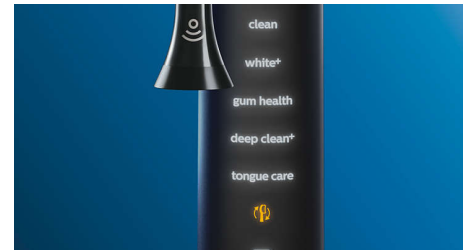

Poetst u te hard?

U merkt wellicht niet dat u te hard poetst maar uw DiamondClean Smart ontgaat dat niet. Als u te hard drukt, gaat de ring aan het einde van het handvat knippen en weet u dat u minder hard moet poetsen. Laat de borstel het werk doen. 7 van de 10 personen vonden deze functie handig en gingen daardoor beter hun tanden poetsen.

Eenvoudiger wordt het niet

Bij een elektrische tandenborstel doet de borstel het werk. In het handvat zit een poetssensor die aangeeft dat u minder moet

'schrobben'. Op die manier gaat u niet alleen beter maar ook zachter en effectiever uw tanden poetsen.

BrushSync-koppeling van poetsstanden

Vraagt u zich wel eens af welke poetsstand en intensiteit u moet gebruiken? Dat is niet meer nodig. Een microchip in de opzetborstel geeft aan de DiamondClean Smart door met welke instellingen u poetst. Als u bijvoorbeeld een opzetborstel voor tandvleesverzorging op het handvat klikt, weet de tandenborstel exact welke poetsstand en intensiteit optimaal zijn voor het reinigen van uw tandvlees. U hoeft alleen nog maar op de aan-uitknop te drukken.