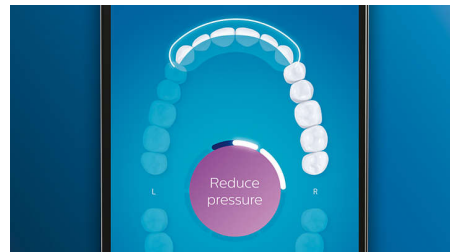

De Philips Sonicare-app geeft u een seintje als u uw gebit grondig hebt gereinigd en helpt u om beter en aandachtiger te poetsen.

Poetscorrectie-functie

Als u tijdens het poetsen van uw tanden een plekje overslaat, wordt dit door de Poetscorrectie-functie van de app aangegeven. Geef dat gedeelte nu uw aandacht en u weet zeker dat u elke keer uw gebit 100% poetst.

Slimme vervangingsherinneringen

Opzetborstels slijten na verloop van tijd en verwijderen daardoor ook minder tandplak. Dankzij de Smart-herkenning van opzetborstels weet u precies wanneer u de opzetborstel moet vervangen. Uw tandenborstel houdt bij hoelang en hoe hard u met de opzetborstel hebt gepoetst en waarschuwt wanneer u de opzetborstel moet vervangen. U kunt de levensduur van de

opzetborstel ook in de Philips Sonicare-app controleren en zelfs nieuwe opzetborstels bestellen, zodat u nooit zonder zit.

Aandachtsgebieden en doelen stellen

Heeft uw tandarts aangegeven waar u beter moet poetsen? Dat wordt ook aangegeven op de 3D-mondkaart in de app en u krijgt handige herinneringen.

Poetst u te hard?

U merkt wellicht niet dat u te hard poetst maar uw DiamondClean Smart ontgaat dat niet. Als u te hard drukt, gaat de ring aan het einde van het handvat knippen en weet u dat u minder hard moet poetsen. Laat de borstel het werk doen. 7 van de 10 personen vonden deze functie handig en gingen daardoor beter hun tanden poetsen.