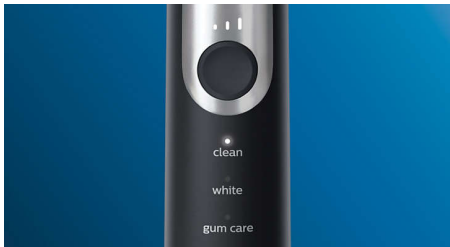

Fogmosás saját igényei szerint

Ez a fogkefe a három üzemmód és három intenzitási beállítás segítségével lehetővé teszi, hogy saját igényeire szabhassa a fogmosást. A Clean (Tisztítás) mód a hatékony tisztításhoz megfelelő. A White (Fehérités) mód ideális a felületi lerakódások eltávolításához. A Gum Care (Fogínyápolás) mód pedig egy további percig csökkentett üzemmódban működik, ami alatt gyengéden masszírozhatja az ínyét. A három intenzitás lehetővé teszi a „magasabb” és „alacsonyabb” szintek sorrendjének váltását, hogy az igazodjon a balról jobbra található intenzitási szintekhez.