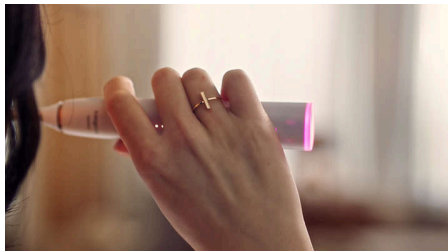

9900 DiamondClean Prestige

Nejchytřejší sonický kartáček se SenseIQ

HX9992/11

Přednosti

Zpětná vazba v reálném čase

Vy si možná nevšimnete, že při čištění příliš tlačíte nebo jste začali zuby drhnout, ale zubní kartáček to zaznamená. Světelný kroužek na konci rukojeti vás jemně upozorní, abyste zmírnili tlak nebo omezili drhnutí.