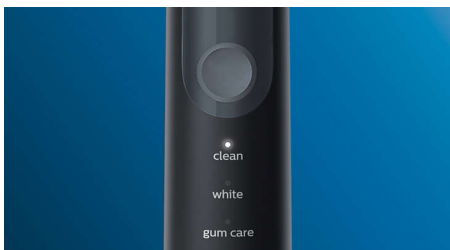

Innovatív technológia

- Túl erős rányomás esetén figyelmeztet
- A Philips Sonicare továbbfejlesztett szónikus technológiája
- Összeköti az intelligens fogkefemarkolatot és az intelligens kefefejeket

Optimalizálja a fogmosást

- Három üzemmód közül választhat

Elpusztítja a baktériumokat a fogkefefejekeken

- Az UV-fertőtlenítő a baktériumok és vírusok akár 99%-át is elpusztítja***

Fénypontok

Természetesen fehérebb fogak

Illessze a fogkefére a W DiamondClean kefefejét a felületi lerakódások eltávolításához és a fehérebb mosolyhoz. Klinikai tesztekkel bizonyított, hogy a sűrűn elhelyezkedő sörték alkotta közepső feltöltőbetét révén mindössze egy héten belül fehérebbé teszi a fogakat.

Három üzemmód

Ez a fogkefe három üzemmód segítségével lehetővé teszi, hogy saját igényeire szabhassa a fogmosást. A Clean mód a hatékony tisztításhoz megfelelő. A White mód ideális a felületi lerakódások eltávolításához. A Gum Care mód pedig plusz egy perc kevésbé erős fogmosást biztosít, így biztosítva gyengéd masszírozást az ínynek.