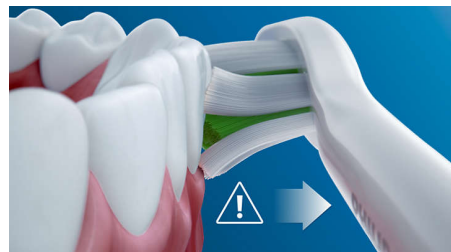

Felügyeli a fogmosás során kifejtett nyomást

A túl erőteljes fogmosás károsíthatja a fogakat és az ínyt. Ennek megelőzése érdekében a Philips Sonicare ProtectiveClean gyengéd pulzáló hangot bocsát ki, emlékeztetve Önt, hogy enyhítse a nyomást.