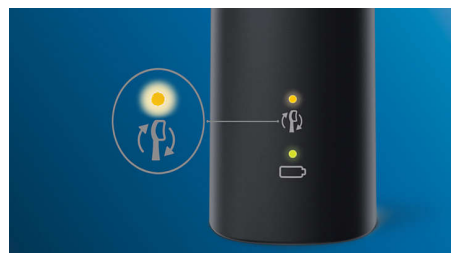

BrushSync csere-emlékeztető

Minden fogkefe elhasználódik egy idő után. Azonban a BrushSync technológiánk nyomon követi, hogy mennyi ideje használja a fogkefefejét, és hogy milyen erős nyomást fejt ki. Ha itt az idő a cserére, a markolaton egy

jelzőfény, illetve egy rövid hangjelzés figyelmeztet erre. Így biztos lehet abban, hogy fogkeféje jó munkát végez.