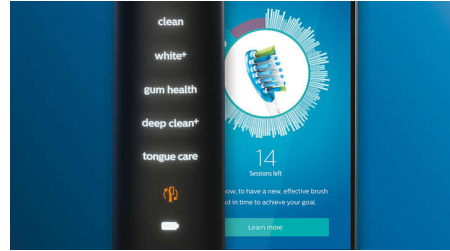

Slimme vervangingsherinneringen

Opzetborstels slijten na verloop van tijd en verwijderen daardoor ook minder tandplak. Dankzij de Smart-herkenning van opzetborstels weet u precies wanneer u de opzetborstel moet vervangen. Uw tandenborstel houdt bij hoelang en hoe hard u met de opzetborstel hebt gepoetst en waarschuwt wanneer u de opzetborstel moet vervangen. U kunt de levensduur van de opzetborstel ook in de Philips Sonicare-app controleren en zelfs nieuwe opzetborstels bestellen, zodat u nooit zonder zit.