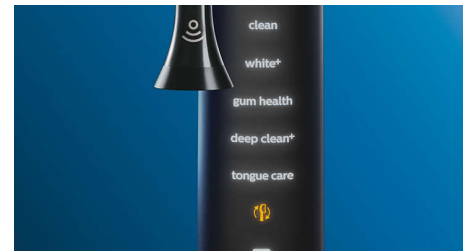

U merkt wellicht niet dat u te hard poetst maar uw DiamondClean Smart ontgaat dat niet. Als u te veel druk zet, gaat de ring aan het einde van het handvat knippen en weet u dat u

minder druk moet zetten. Laat de borstel het werk doen. Zo behaalt u een betere poetstechniek.

Eenvoudiger wordt het niet

Bij een elektrische tandenborstel doet de borstel het werk. In het handvat zit een schrobsensor die aangeeft dat u minder mee moet bewegen tijdens het poetsen. Op die manier gaat u niet alleen beter maar ook zachter en effectiever uw tanden poetsen.

Smart-koppeling van poetsstanden

Vraagt u zich wel eens af welke poetsstand en intensiteit u moet gebruiken? Dat is niet meer nodig. Een microchip in de opzetborstel geeft aan de DiamondClean Smart door met welke instellingen u poetst. Als u bijvoorbeeld een Gum Care-opzetborstel op het handvat klikt, weet de tandenborstel exact welke poetsstand en intensiteit optimaal zijn voor het reinigen van uw tandvlees. U hoeft alleen nog maar op de aan-uitknop te drukken.