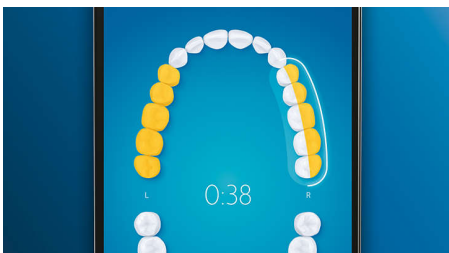

Poetscorrectie-functie

Als u tijdens het poetsen van uw tanden een plekje overslaat, wordt dit door de Poetscorrectie-functie van de app aangegeven. Geef dat gedeelte alsnog uw aandacht en u weet zeker dat u elke keer uw gebit 100% poetst.