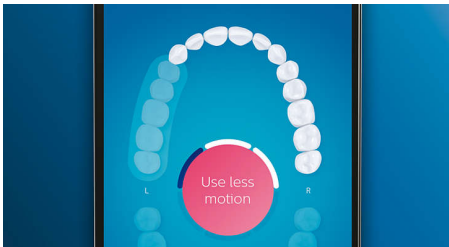

Optimaliseer het poetsen

- Opzetborstels selecteren automatisch de optimale instellingen
- Eenvoudig en stijlvol opladen - thuis en onderweg
- Zorg dat u de opzetborstel optimaal gebruikt

Kenmerken

Tandplak behoort tot het verleden

Klik de G3 Premium Plaque Control-opzetborstel op het handvat voor onze meest grondige reiniging. Door de zachte, buigzame zijanten volgen de borstelharen het oppervlak van elke tand waardoor de borstel de tand 4x beter raakt** en er tot 20x meer tandplak op moeilijk bereikbare plaatsen wordt verwijderd*.

Sla nooit meer een plekje over

Dankzij onze slimme locatiesensor ziet u altijd waar u wel en niet hebt gepoetst. In de Philips Sonicare-app worden uw gegevens bijgehouden en weet u wanneer u grondig hebt gepoetst. Kortom: de Philips Sonicare DiamondClean Smart helpt u om uw tanden beter en zorgvuldiger te poetsen.

Poetscorrectie-functie

Als u tijdens het poetsen van uw tanden een plekje overslaat, wordt dit door de Poetscorrectie-functie van de app aangegeven. Geef dat gedeelte alsnog uw aandacht en u weet zeker dat u elke keer uw gebit 100% poetst.