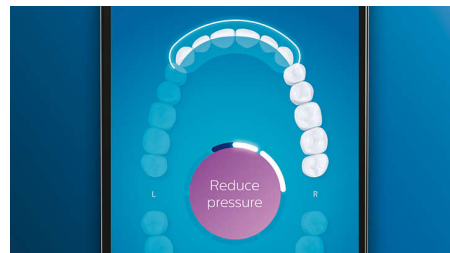

Poetscorrectie-functie

Als u tijdens het poetsen van uw tanden een plekje overslaat, wordt dit door de Poetscorrectie-functie van de app aangegeven. Geef dat gedeelte alsnog uw aandacht en u weet zeker dat u elke keer uw gebit 100% poetst.

Slimme vervangingsherinneringen

Opzetborstels slijten na verloop van tijd en verwijderen daardoor ook minder tandplak. Dankzij de Smart-herkenning van opzetborstels weet u precies wanneer u de opzetborstel moet vervangen. Uw tandenborstel houdt bij hoelang en hoe hard u met de opzetborstel hebt gepoetst en waarschuwt wanneer u de opzetborstel moet vervangen. U kunt de levensduur van de opzetborstel ook in de Philips Sonicare-app controleren en zelfs nieuwe opzetborstels bestellen, zodat u nooit zonder zit.

Aandachtsgebieden en doelen stellen

Heeft uw tandarts aangegeven waar u beter moet poetsen? Dat wordt ook aangegeven op de 3D-mondkaart in de app en u krijgt handige herinneringen.

Zet u te veel druk tijdens het poetsen?

U merkt wellicht niet dat u te hard poetst maar uw DiamondClean Smart ontgaat dat niet. Als u te veel druk zet, gaat de ring aan het einde van het handvat knippen en weet u dat u

minder druk moet zetten. Laat de borstel het werk doen. Zo behaalt u een betere poetstechniek.