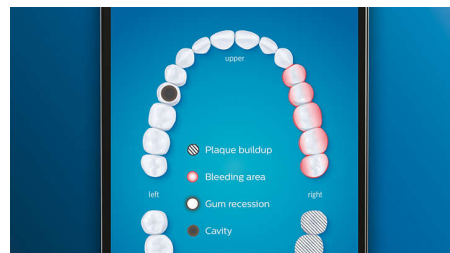

Sla nooit meer een plekje over

Dankzij onze slimme locatiesensor ziet u altijd waar u wel en niet hebt gepoetst. In de Philips Sonicare-app worden uw gegevens bijgehouden en weet u wanneer u grondig hebt gepoetst. Kortom: de Philips Sonicare DiamondClean Smart helpt u om uw tanden beter en zorgvuldiger te poetsen.

Poetscorrectie-functie

Als u tijdens het poetsen van uw tanden een plekje overslaat, wordt dit door de Poetscorrectie-functie van de app aangegeven. Geef dat gedeelte alsnog uw aandacht en u weet zeker dat u elke keer uw gebit 100% poetst.

Slimme vervangingsherinneringen

Opzetborstels slijten na verloop van tijd en verwijderen daardoor ook minder tandplak. Dankzij de Smart-herkenning van opzetborstels weet u precies wanneer u de opzetborstel moet vervangen. Uw tandenborstel houdt bij hoelang en hoe hard u met de opzetborstel hebt gepoetst en waarschuwt wanneer u de opzetborstel moet vervangen. U kunt de levensduur van de opzetborstel ook in de Philips Sonicare-app controleren en zelfs nieuwe opzetborstels bestellen, zodat u nooit zonder zit.

Aandachtsgebieden en doelen stellen

Heeft uw tandarts aangegeven waar u beter moet poetsen? Dat wordt ook aangegeven op de 3D-mondkaart in de app en u krijgt handige herinneringen.

Zet u te veel druk tijdens het poetsen?