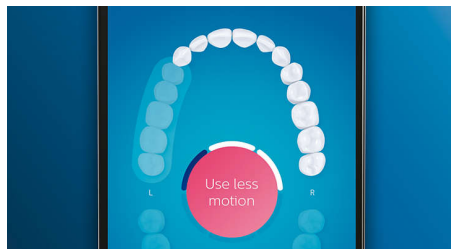

Nincs több kihagyott rész!

A Philips Sonicare alkalmazás jelzi Önnek, hogy mikor érte el a teljes és alapos tisztítást, és útmutatásával tudatosabb, jobb fogmosóvá válhat.