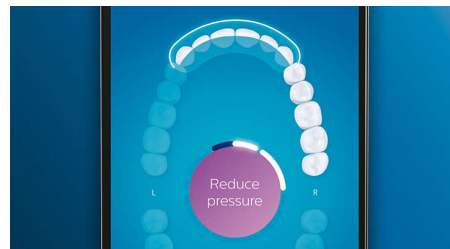

Nincs több kihagyott rész!

A Philips Sonicare alkalmazás jelzi Önnek, hogy mikor érte el a teljes és alapos tisztítást, és útmutatásával tudatosabb, jobb fogmosóvá válhat.

Fókuszterületek és célkitűzések

Fogorvosra felhívta a figyelmét pár problémás területre? Mi kijelöljük azokat az alkalmazáson belüli 3D-s szájtérképen, és emlékeztetjük Önt arra, hogy fordítson rájuk különös figyelmet.

Túl nagy nyomás?

Lehet, hogy Ön nem veszi észre, ha túl erősen mos fogat, de a DiamondClean Smart észleli. Ha túl nagy nyomást fejt ki, a markolat végén lévő fénygyűrű villog, ami arra figyelmeztet, hogy csökkentse a nyomást, és engedje, hogy a fogkefeje végezze el a többit. 10 emberből 7 úgy találta, hogy ennek a funkciónak köszönhetően hatékonyabbá vált a fogmosásuk.