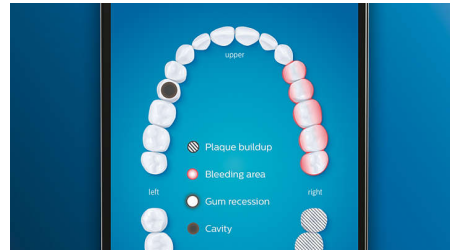

Fehérebb fogak, gyorsan

Illessze a fogkefére a W3 Premium White kefejét a felületi lerakódások eltávolításához és a legfehérebb mosolyhoz. Klinikai tesztekkel

bizonyított, hogy a sűrűn elhelyezkedő sörtek alkotta középső feltöltőbetét révén mindössze három napon belül 100%-kal több elszíneződést távolít el.**

TongueCare+ nyelvtisztító kefe

Illessze a fogkefére a TongueCare+ nyelvtisztító kefét, és távolítsa el gyengéden a nyelv pórusaiból a kellemetlen szagért felelős baktériumokat. 240 speciálisan kialakított MicroBristles mikrosörtéje bejut a nyelv minden barázdájába és mélyedésébe, és eltávolítja a rossz leheletet okozó baktériumokat és lerakódásokat. Az antibakteriális BreathRx nyelvtisztító sprayel párosítva az eredmény: kiváló tisztítás és szuperfriss lehelet.

Nincs több kihagyott rész!

A Philips Sonicare alkalmazás jelzi Önnek, hogy mikor érte el a teljes és alapos tisztítást, és útmutatásával tudatosabb, jobb fogmosóvá válhat.

Fókuszterületek és célkitűzések

Fogorvosra felhívta a figyelmét pár problémás területre? Mi kijelöljük azokat az alkalmazáson belüli 3D-s szájtérképen, és emlékeztetjük Önt arra, hogy fordítson rájuk különös figyelmet.

Túl nagy nyomás?