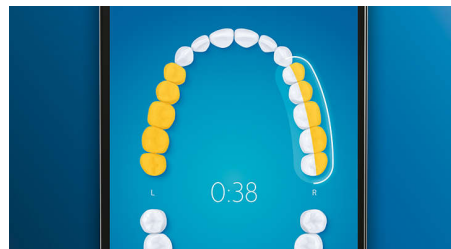

TouchUp funkció

Ha kihagyta egy területet a fogmosás során, az alkalmazás TouchUp funkciója ezt megmutatja, így Ön még egyszer végigmehet a területen, és biztos lehessen afelől, hogy minden alkalommal teljes tisztaságot ér el.