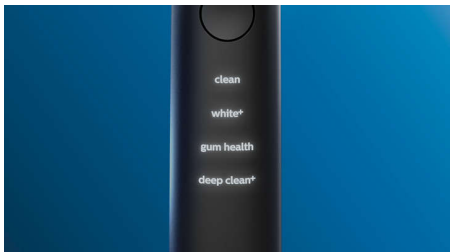

Optimalizálja a fogmosást

- A kefefejek automatikusan kiválasztják az optimális beállítást
- 4 üzemmód és 3 intenzitási beállítás közül választhat
- Egyszerű és stílusos töltés – otthon és úton
- Hozza ki a kefefejből garantáltan a legjobbat

Fénypontok

Mondjon búcsút a lepedéknek

Illessze a fogkefére a G3 Premium lepedékeltávolító kefejét a mindennél alaposabb tisztítás élményéért. A puha, rugalmas oldalú kefejű sörtei pontosan követik az egyes fogak felületét, 4-szer nagyobb felületi érintkezést biztosítva**, és akár 20-szor több lepedéket távolítanak el még a nehezen elérhető helyekről is*.

4 üzemmód, 3 intenzitási beállítás

A DiamondClean Smart teljes körű gondoskodást nyújt. Három intenzitásbeállításával megnövelheti a tisztítás hatékonyságát, négy üzemmódja pedig minden fogmosási igényt kielégít: Clean (Tisztítás) mód: a kivételes mindennapos tisztaságért, White+ (Fehér+): segít eltávolítani a foltokat, Deep Clean+ (Mélytisztítás+): az élénkítő mélytisztításért, valamint Gum Health (Egészséges íny): az ínyvonalon mentén való alapos tisztításért.