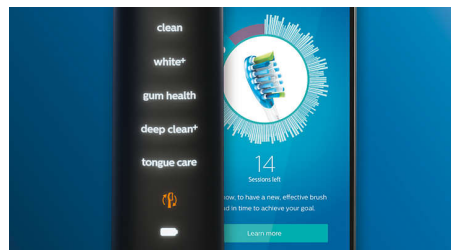

4 üzemmód, 3 intenzitási beállítás

A DiamondClean Smart teljes körű gondoskodást nyújt. Három intenzitásbeállításával megnövelheti a tisztítás hatékonyságát, négy üzemmódja pedig minden fogmosási igényt kielégít: Clean (Tisztítás) mód: a kivételes mindennapos tisztaságért, White+ (Fehér+): segít eltávolítani a foltokat, Deep Clean+ (Mélytisztítás+): az élénkítő mélytisztításért, valamint Gum Health (Egészséges íny): az ínyvonalon mentén való alapos tisztításért.

Nincs több kihagyott rész!

A Philips Sonicare alkalmazás jelzi Önnek, hogy mikor érte el a teljes és alapos tisztítást, és útmutatásával tudatosabb, jobb fogmosóvá válhat.

TouchUp funkció

Ha kihagyta egy területet a fogmosás során, az alkalmazás TouchUp funkciója ezt megmutatja, így Ön még egyszer végigmehet a területen, és biztos lehessen afelől, hogy minden alkalommal teljes tisztaságot ér el.

Intelligens csere-émlékeztetők

A kefejek idővel elkopnak és kevésbé hatékonyan távolítják el a lepedéket. Az intelligens kefej-felismeréssel többé nem téveszti el, mikor kell kefejét cserélni. A fogkefe nyomon követi, mennyi ideig és milyen intenzitással használta az egyes kefejejeit, és figyelmezteti, amikor ideje kicserélni azokat. A Philips Sonicare alkalmazással a kefejek élettartamát is nyomon követheti, sőt, megrendelheti a cseredarabokat is, hogy soha ne maradjon kefeje nélkül.