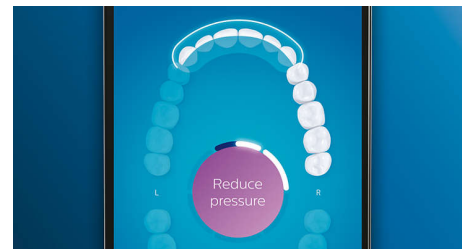

Intelligens csere-émlékeztetők

A kefejek idővel elkopnak és kevésbé hatékonyan távolítják el a lepedéket. Az intelligens kefej-felismeréssel többé nem téveszti el, mikor kell kefejét cserélni. A fogkefe nyomon követi, mennyi ideig és milyen intenzitással használta az egyes kefejejeit, és figyelmezteti, amikor ideje kicserélni azokat. A Philips Sonicare alkalmazással a kefejek élettartamát is nyomon követheti, sőt, megrendelheti a cseredarabokat is, hogy soha ne maradjon kefeje nélkül.

Túl nagy nyomás?

Lehet, hogy Ön nem veszi észre, ha túl erősen mos fogat, de a DiamondClean Smart észleli. Ha túl nagy nyomást fejt ki, a markolat végén lévő fénygyűrű villog, ami arra figyelmeztet, hogy csökkentse a nyomást, és engedje, hogy a fogkefeje végezze el a többit. 10 emberből 7 úgy találta, hogy ennek a funkciónak köszönhetően hatékonyabbá vált a fogmosásuk.