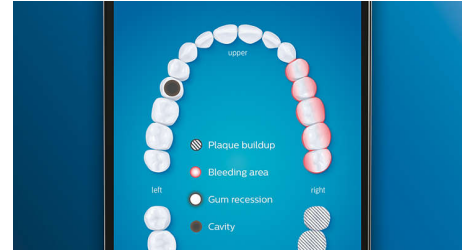

Fókuszterületek és célkitűzések

Fogorvosra felhívta a figyelmét pár problémás területre? Mi kijelöljük azokat az alkalmazáson belüli 3D-s szájtérképen, és emlékeztetjük Önt arra, hogy fordítson rájuk különös figyelmet.