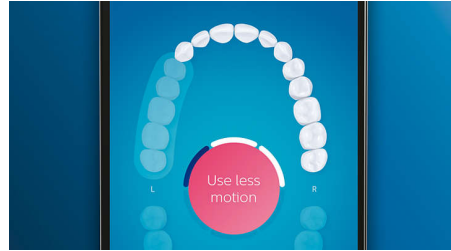

Nincs több kihagyott rész!

A Philips Sonicare alkalmazás jelzi Önnek, hogy mikor érte el a teljes és alapos tisztítást, és útmutatásával tudatosabb, jobb fogmosóvá válhat.