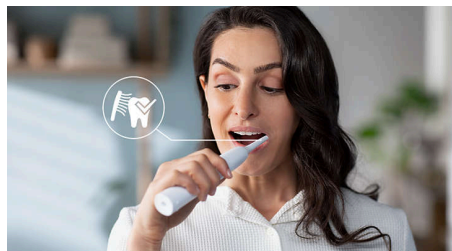

Uklanja naslage 3 puta bolje*

Električna četkica za zube Sonicare s naprednom soničnom tehnologijom klinički dokazano do 3 puta bolje* uklanja naslage u odnosu na običnu četkicu za zube. Uklanja naslage sa zuba i uzduž linije desni, istovremeno štiteći desni.

Sigurna i nježna za uporabu

Četkica za zube Sonicare pruža temeljito čišćenje, ali nije gruba za zube i desni. Nježne, a ipak snažne sonične vibracije pružaju izuzetno čišćenje, a istovremeno su nježne prema zubima i desnima.