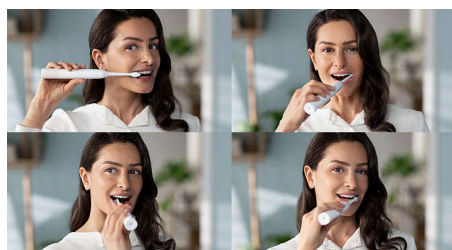

SmartTimer i QuadPacer

SmartTimer za 2 minute i QuadPacer za 30 sekundi navode vas na preporučeno vrijeme četkanja svih područja usta kako bi se osiguralo potpuno čišćenje.