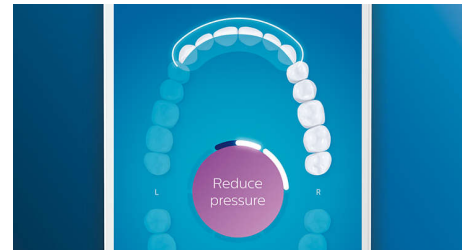

Sla nooit meer een plekje over

De Philips Sonicare-app geeft u een seintje als u uw gebit grondig hebt gereinigd en helpt u om beter en aandachtiger te poetsen.

Poetscorrectie-functie

Als u tijdens het poetsen van uw tanden een plekje overslaat, wordt dit door de Poetscorrectie-functie van de app aangegeven. Geef dat gedeelte nu uw aandacht en u weet zeker dat u elke keer uw gebit 100% poetst.

Slimme vervangingsherinneringen

Opzetborstels slijten na verloop van tijd en verwijderen daardoor ook minder tandplak. Dankzij de Smart-herkenning van opzetborstels weet u precies wanneer u de opzetborstel moet vervangen. Uw tandenborstel houdt bij hoelang en hoe hard u met de opzetborstel hebt gepoetst en waarschuwt wanneer u de opzetborstel moet vervangen. U kunt de levensduur van de opzetborstel ook in de Philips Sonicare-app controleren en zelfs nieuwe opzetborstels bestellen, zodat u nooit zonder zit.

Aandachtsgebieden en doelen stellen

Heeft uw tandarts aangegeven waar u beter moet poetsen? Dat wordt ook aangegeven op de 3D-mondkaart in de app en u krijgt handige herinneringen.

Poetst u te hard?

U merkt wellicht niet dat u te hard poetst maar uw DiamondClean Smart ontgaat dat niet. Als u te hard drukt, gaat de ring aan het einde van het handvat knippen en weet u dat u minder hard moet poetsen. Laat de borstel het werk doen. 7 van de 10 personen vonden deze functie handig en gingen daardoor beter hun tanden poetsen.

Eenvoudiger wordt het niet

Bij een elektrische tandenborstel doet de borstel het werk. In het handvat zit een poetsensoren die aangeeft dat u minder moet 'schrobben'. Op die manier gaat u niet alleen beter maar ook zachter en effectiever uw tanden poetsen.