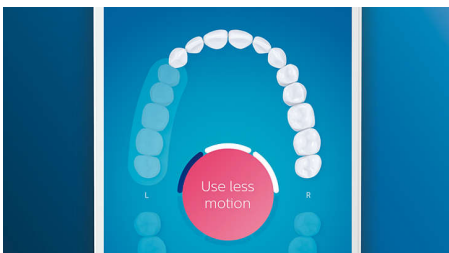

Optimaliseer het poetsen

- Opzetborstels selecteren automatisch de optimale instellingen
- Zorg dat u de opzetborstel optimaal gebruikt
- Kies uit 4 poetsstanden en 3 intensiteitsniveaus
- Eenvoudig en stijlvol opladen - thuis en onderweg

Kenmerken

Tandplak behoort tot het verleden

Klik de G3 Premium Plaque Control-opzetborstel op het handvat voor onze meest grondige reiniging. Door de zachte, buigzame zijanten volgen de borstelharen het oppervlak van elke tand waardoor de borstel de tand 4x beter raakt** en er tot 10x meer tandplak op moeilijk bereikbare plaatsen wordt verwijderd*.

4 poetsstanden, 3 intensiteitsniveaus

Met DiamondClean Smart krijgt u de volledige behandeling. Met onze 3 intensiteitsniveaus kunt u nog grondiger poetsen, en met onze 4 standen wordt niets overgeslagen: Clean-modus voor een uitzonderlijke dagelijkse poetsbeurt, White+ om tandaanslag te verwijderen, Deep Clean+ voor een verkwikkende, grondige reiniging, en Gum Health om voorzichtig langs de randen van uw tandvlees te poetsen.

Sla nooit meer een plekje over

De Philips Sonicare-app geeft u een seintje als u uw gebit grondig hebt gereinigd en helpt u om beter en aandachtiger te poetsen.

Poetscorrectie-functie

Als u tijdens het poetsen van uw tanden een plekje overslaat, wordt dit door de Poetscorrectie-functie van de app aangegeven. Geef dat gedeelte nu uw aandacht en u weet zeker dat u elke keer uw gebit 100% poetst.