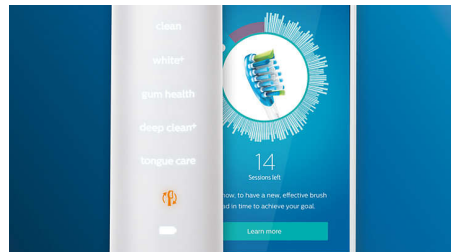

4 poetsstanden, 3 intensiteitsniveaus

Met DiamondClean Smart krijgt u de volledige behandeling. Met onze 3 intensiteitsniveaus kunt u nog grondiger poetsen, en met onze 4 standen wordt niets overgeslagen: Clean-modus voor een uitzonderlijke dagelijkse poetsbeurt, White+ om tandaanslag te verwijderen, Deep Clean+ voor een verkwikkende, grondige reiniging, en Gum Health om voorzichtig langs de randen van uw tandvlees te poetsen.

Sla nooit meer een plekje over

De Philips Sonicare-app geeft u een seintje als u uw gebit grondig hebt gereinigd en helpt u om beter en aandachtiger te poetsen.

Poetscorrectie-functie

Als u tijdens het poetsen van uw tanden een plekje overslaat, wordt dit door de Poetscorrectie-functie van de app aangegeven. Geef dat gedeelte nu uw aandacht en u weet zeker dat u elke keer uw gebit 100% poetst.

Slimme vervangingsherinneringen

Opzetborstels slijten na verloop van tijd en verwijderen daardoor ook minder tandplak. Dankzij de Smart-herkenning van opzetborstels weet u precies wanneer u de opzetborstel moet vervangen. Uw tandenborstel houdt bij hoelang en hoe hard u met de opzetborstel hebt gepoetst en waarschuwt wanneer u de opzetborstel moet vervangen. U kunt de levensduur van de opzetborstel ook in de Philips Sonicare-app controleren en zelfs nieuwe opzetborstels bestellen, zodat u nooit zonder zit.

Aandachtsgebieden en doelen stellen

Heeft uw tandarts aangegeven waar u beter moet poetsen? Dat wordt ook aangegeven op de 3D-mondkaart in de app en u krijgt handige herinneringen.

Poetst u te hard?

U merkt wellicht niet dat u te hard poetst maar uw DiamondClean Smart ontgaat dat niet. Als u te hard drukt, gaat de ring aan het einde van het handvat knippen en weet u dat u minder hard moet poetsen. Laat de borstel het werk doen. 7 van de 10 personen vonden deze functie handig en gingen daardoor beter hun tanden poetsen.