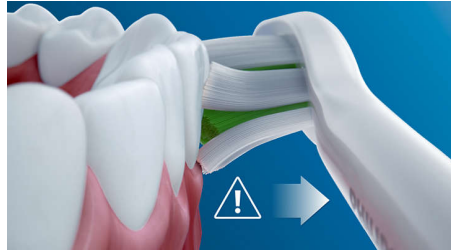

Felülyegi a fogmosás során kifejtett nyomást

A túl erőteljes fogmosás károsíthatja a fogakat és az ínyt. Ennek megelőzése érdekében a Philips Sonicare ProtectiveClean gyengéd pulzáló hangot bocsát ki, emlékeztetve Önt, hogy enyhítse a nyomást.