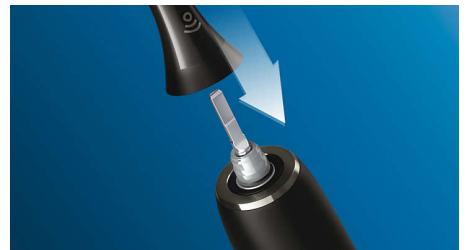

Простая установка

Насадка Premium White подходит к любой зубной щетке Philips Sonicare кроме PowerUp Battery и Essence. Сменная насадка для удобной замены и чистки.