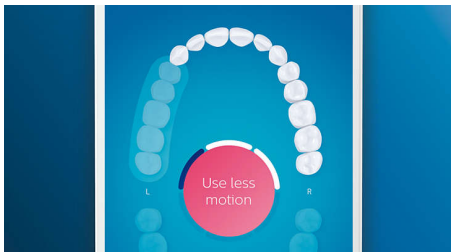

Optimalizálja a fogmosást

- A kefefejek automatikusan kiválasztják az optimális beállítást
- Hozza ki a kefefejből garantáltan a legjobbat
- 4 üzemmód és 3 intenzitási beállítás közül választhat

Fénypontok

Mondjon búcsút a lepedéknek

Illessze a fogkefére a C3 Premium Plaque Control kefejet a mindennél alaposabb tisztítás élményéért. A puha, rugalmas oldalú kefefej sörtéi pontosan követik az egyes fogak felületét, 4-szer nagyobb felületi érintkezést biztosítva***, és akár 10-szer több lepedéket távolítanak el még a nehezen elérhető helyekről is*.

Nincs több kihagyott rész!

A Philips Sonicare alkalmazás jelzi Önnek, hogy mikor érte el a teljes és alapos tisztítást, és útmutatásával tudatosabb, jobb fogmosóvá válhat.

TouchUp funkció

Ha kihagyna egy területet a fogmosás során, az alkalmazás TouchUp funkciója ezt megmutatja, így Ön még egyszer végigmehet a területen, és biztos lehessen afelől, hogy minden alkalommal teljes tisztaságot ér el.