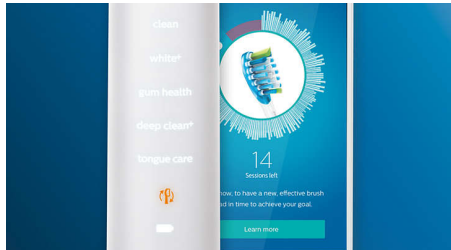

Nincs több kihagyott rész!

A Philips Sonicare alkalmazás jelzi Önnek, hogy mikor érte el a teljes és alapos tisztítást, és útmutatásával tudatosabb, jobb fogmosóvá válhat.

TouchUp funkció

Ha kihagyna egy területet a fogmosás során, az alkalmazás TouchUp funkciója ezt megmutatja, így Ön még egyszer végigmehet a területen, és biztos lehessen afelől, hogy minden alkalommal teljes tisztaságot ér el.

Intelligens csere-émléztető

A kefejekek idővel elkopnak és kevésbé hatékonyan távolítják el a lepedéket. Az intelligens kefefej-felismeréssel többé nem téveszti el, mikor kell kefejet cserélni. A fogkefe nyomon követi, mennyi ideig és milyen intenzitással használta az egyes kefejejekeket, és figyelmezteti, amikor ideje kicserélni azokat. A Philips Sonicare alkalmazással a kefejekek élettartamát is nyomon követheti, sőt, megrendelheti a cseredarabokat is, hogy soha ne maradjon kefefej nélkül.