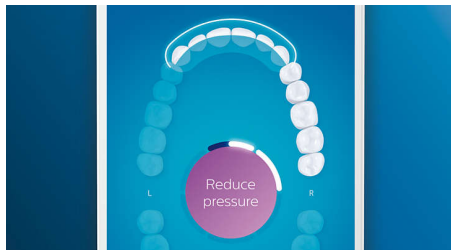

Intelligens csere-émléztető

A kefejekek idővel elkopnak és kevésbé hatékonyan távolítják el a lepedéket. Az intelligens kefefej-felismeréssel többé nem téveszti el, mikor kell kefejet cserélni. A fogkefe nyomon követi, mennyi ideig és milyen intenzitással használta az egyes kefejejekeket, és figyelmezteti, amikor ideje kicserélni azokat. A Philips Sonicare alkalmazással a kefejekek élettartamát is nyomon követheti, sőt, megrendelheti a cseredarabokat is, hogy soha ne maradjon kefefej nélkül.

Túl nagy nyomás?

Lehet, hogy Ön nem veszi észre, ha túl erősen mos fogat, de a DiamondClean Smart észleli. Ha túl nagy nyomást fejt ki, a markolat végén

lévő fénygyűrű villog, ami arra figyelmeztet, hogy csökkentse a nyomást, és engedje, hogy a fogkefe végéze el a többbit. 10 emberből 7 úgy találta, hogy ennek a funkciónak köszönhetően hatékonyabbá vált a fogmosásuk.