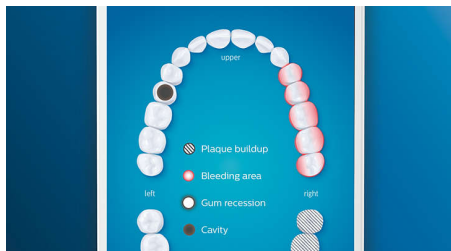

Fókuszterületek és célkitűzések

Fogorvosa felhívta a figyelmét pár problémás területre? Mi kijelöljük azokat az alkalmazáson belüli 3D-s szájtérképen, és emlékeztetjük Önt arra, hogy fordítson rájuk különös figyelmet.