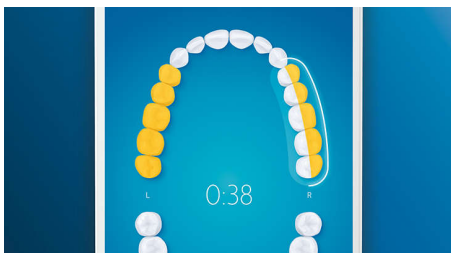

Mondjon búcsút a lepedéknek

Illessze a fogkefére a C3 Premium Plaque Control kefejet a mindennél alaposabb tisztítás élményéért. A puha, rugalmas oldalú kefefej sörtéi pontosan követik az egyes fogak felületét, 4-szer nagyobb felületi érintkezést biztosítva***, és akár 10-szer több lepedéket távolítanak el még a nehezen elérhető helyekről is*.

Nincs több kihagyott rész!

A Philips Sonicare alkalmazás jelzi Önnek, hogy mikor érte el a teljes és alapos tisztítást, és útmutatásával tudatosabb, jobb fogmosóvá válhat.

TouchUp funkció

Ha kihagyna egy területet a fogmosás során, az alkalmazás TouchUp funkciója ezt megmutatja, így Ön még egyszer végigmehet a területen, és biztos lehessen afelől, hogy minden alkalommal teljes tisztaságot ér el.

Intelligens csere-émléztető

A kefejekek idővel elkopnak és kevésbé hatékonyan távolítják el a lepedéket. Az intelligens kefefej-felismeréssel többé nem téveszti el, mikor kell kefejet cserélni. A fogkefe nyomon követi, mennyi ideig és milyen intenzitással használta az egyes kefejejekeket, és figyelmezteti, amikor ideje kicserélni azokat. A Philips Sonicare alkalmazással a kefejekek élettartamát is nyomon követheti, sőt, megrendelheti a cseredarabokat is, hogy soha ne maradjon kefefej nélkül.