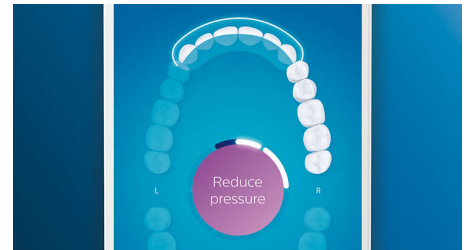

Sla nooit meer een plekje over

De Philips Sonicare-app geeft u een seintje als u uw gebit grondig hebt gereinigd en helpt u om beter en aandachtiger te poetsen.

Poetscorrectie-functie

Als u tijdens het poetsen van uw tanden een plekje overslaat, wordt dit door de Poetscorrectie-functie van de app aangegeven. Geef dat gedeelte nu uw aandacht en u weet zeker dat u elke keer uw gebit 100% poetst.

Slimme vervangingsherinneringen

Opzetborstels slijten na verloop van tijd en verwijderen daardoor ook minder tandplak. Dankzij de Smart-herkenning van opzetborstels weet u precies wanneer u de opzetborstel moet vervangen. Uw tandenborstel houdt bij hoelang en hoe hard u met de opzetborstel hebt gepoetst en waarschuwt wanneer u de opzetborstel moet vervangen. U kunt de levensduur van de opzetborstel ook in de Philips Sonicare-app controleren en zelfs nieuwe opzetborstels bestellen, zodat u nooit zonder zit.

Aandachtsgebieden en doelen stellen

Heeft uw tandarts aangegeven waar u beter moet poetsen? Dat wordt ook aangegeven op de 3D-mondkaart in de app en u krijgt handige herinneringen.

Poetst u te hard?

U merkt wellicht niet dat u te hard poetst maar uw DiamondClean Smart ontgaat dat niet. Als u te hard drukt, gaat de ring aan het einde van het handvat knippen en weet u dat u minder hard moet poetsen. Laat de borstel het werk doen. 7 van de 10 personen vonden deze functie handig en gingen daardoor beter hun tanden poetsen.

Eenvoudiger wordt het niet

Bij een elektrische tandenborstel doet de borstel het werk. In het handvat zit een poetsensoren die aangeeft dat u minder moet 'schrobben'. Op die manier gaat u niet alleen beter maar ook zachter en effectiever uw tanden poetsen.