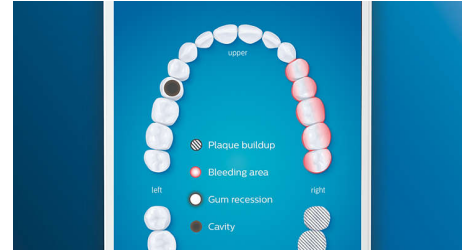

4 poetsstanden, 3 intensiteitsniveaus

Met DiamondClean Smart krijgt u de volledige behandeling. Met onze 3 intensiteitsniveaus kunt u nog grondiger poetsen, en met onze 4 standen wordt niets overgeslagen: Clean-modus voor een uitzonderlijke dagelijkse poetsbeurt, White+ om tandaanslag te verwijderen, Deep Clean+ voor een verkwikkende, grondige reiniging, en Gum Health om voorzichtig langs de randen van uw tandvlees te poetsen.

Sla nooit meer een plekje over

De Philips Sonicare-app geeft u een seintje als u uw gebit grondig hebt gereinigd en helpt u om beter en aandachtiger te poetsen.

Poetscorrectie-functie

Als u tijdens het poetsen van uw tanden een plekje overslaat, wordt dit door de Poetscorrectie-functie van de app aangegeven. Geef dat gedeelte nu uw aandacht en u weet zeker dat u elke keer uw gebit 100% poetst.

Slimme vervangingsherinneringen

Opzetborstels slijten na verloop van tijd en verwijderen daardoor ook minder tandplak. Dankzij de Smart-herkenning van opzetborstels weet u precies wanneer u de opzetborstel moet vervangen. Uw tandenborstel houdt bij hoelang en hoe hard u met de opzetborstel hebt gepoetst en waarschuwt wanneer u de opzetborstel moet vervangen. U kunt de levensduur van de opzetborstel ook in de Philips Sonicare-app controleren en zelfs nieuwe opzetborstels bestellen, zodat u nooit zonder zit.

Aandachtsgebieden en doelen stellen

Heeft uw tandarts aangegeven waar u beter moet poetsen? Dat wordt ook aangegeven op de 3D-mondkaart in de app en u krijgt handige herinneringen.

Poetst u te hard?

U merkt wellicht niet dat u te hard poetst maar uw DiamondClean Smart ontgaat dat niet. Als u te hard drukt, gaat de ring aan het einde van het handvat knippen en weet u dat u minder hard moet poetsen. Laat de borstel het werk doen. 7 van de 10 personen vonden deze functie handig en gingen daardoor beter hun tanden poetsen.