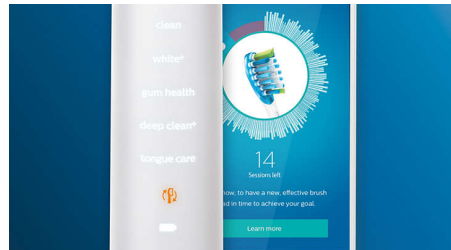

4 poetsstanden, 3 intensiteitsniveaus

Met DiamondClean Smart krijgt u de volledige behandeling. Met onze 3 intensiteitsniveaus kunt u nog grondiger poetsen, en met onze 4 standen wordt niets overgeslagen: Clean-modus voor een uitzonderlijke dagelijkse poetsbeurt, White+ om tandaanslag te verwijderen, Deep Clean+ voor een verkwikkende, grondige reiniging, en Gum Health om voorzichtig langs de randen van uw tandvlees te poetsen.

Sla nooit meer een plekje over

De Philips Sonicare-app geeft u een seintje als u uw gebit grondig hebt gereinigd en helpt u om beter en aandachtiger te poetsen.

Poetscorrectie-functie

Als u tijdens het poetsen van uw tanden een plekje overslaat, wordt dit door de Poetscorrectie-functie van de app aangegeven. Geef dat gedeelte nu uw aandacht en u weet zeker dat u elke keer uw gebit 100% poetst.

Slimme vervangingsherinneringen

Opzetborstels slijten na verloop van tijd en verwijderen daardoor ook minder tandplak. Dankzij de Smart-herkenning van opzetborstels weet u precies wanneer u de opzetborstel moet vervangen. Uw tandenborstel houdt bij hoelang en hoe hard u met de opzetborstel hebt gepoetst en waarschuwt wanneer u de opzetborstel moet vervangen. U kunt de levensduur van de opzetborstel ook in de Philips Sonicare-app controleren en zelfs nieuwe opzetborstels bestellen, zodat u nooit zonder zit.