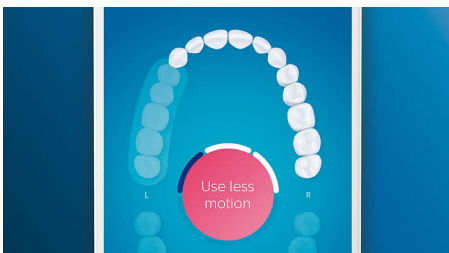

Optimaliseer het poetsen

- Opzetborstels selecteren automatisch de optimale instellingen
- Zorg dat u de opzetborstel optimaal gebruikt
- Kies uit 4 poetsstanden en 3 intensiteitsniveaus
- Eenvoudig en stijlvol opladen - thuis en onderweg

Kenmerken

Tandplak behoort tot het verleden

Klik de G3 Premium Plaque Control-opzetborstel op het handvat voor onze meest grondige reiniging. Door de zachte, buigzame zijanten volgen de borstelharen het oppervlak van elke tand waardoor de borstel de tand 4x beter raakt** en er tot 20x meer tandplak op moeilijk bereikbare plaatsen wordt verwijderd*.

4 poetsstanden, 3 intensiteitsniveaus

Met DiamondClean Smart krijgt u de volledige behandeling. Met onze 3 intensiteitsniveaus kunt u nog grondiger poetsen, en met onze 4 standen wordt niets overgeslagen: Clean-modus voor een uitzonderlijke dagelijkse poetsbeurt, White+ om tandaanslag te verwijderen, Deep Clean+ voor een verkwikkende, grondige reiniging, en Gum Health om voorzichtig langs de randen van uw tandvlees te poetsen.

Sla nooit meer een plekje over

De Philips Sonicare-app geeft u een seintje als u uw gebit grondig hebt gereinigd en helpt u om beter en aandachtiger te poetsen.

Poetscorrectie-functie

Als u tijdens het poetsen van uw tanden een plekje overslaat, wordt dit door de Poetscorrectie-functie van de app aangegeven. Geef dat gedeelte nu uw aandacht en u weet zeker dat u elke keer uw gebit 100% poetst.