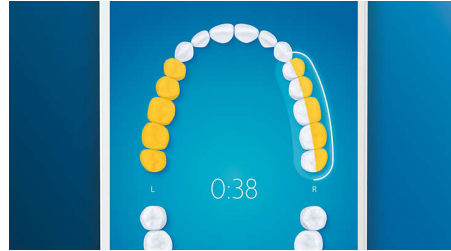

Kenmerken

Tandplak behoort tot het verleden

Klik de G3 Premium Plaque Control-opzetborstel op het handvat voor onze meest grondige reiniging. Door de zachte, buigzame zijanten volgen de borstelharen het oppervlak van elke tand waardoor de borstel de tand 4x beter raakt** en er tot 20x meer tandplak op moeilijk bereikbare plaatsen wordt verwijderd*.

4 poetsstanden, 3 intensiteitsniveaus

Met DiamondClean Smart krijgt u de volledige behandeling. Met onze 3 intensiteitsniveaus kunt u nog grondiger poetsen, en met onze 4 standen wordt niets overgeslagen: Clean-modus voor een uitzonderlijke dagelijkse poetsbeurt, White+ om tandaanslag te verwijderen, Deep Clean+ voor een verkwikkende, grondige reiniging, en Gum Health om voorzichtig langs de randen van uw tandvlees te poetsen.

Sla nooit meer een plekje over

De Philips Sonicare-app geeft u een seintje als u uw gebit grondig hebt gereinigd en helpt u om beter en aandachtiger te poetsen.

Poetscorrectie-functie

Als u tijdens het poetsen van uw tanden een plekje overslaat, wordt dit door de Poetscorrectie-functie van de app aangegeven. Geef dat gedeelte nu uw aandacht en u weet zeker dat u elke keer uw gebit 100% poetst.

Slimme vervangingsherinneringen

Opzetborstels slijten na verloop van tijd en verwijderen daardoor ook minder tandplak. Dankzij de Smart-herkenning van opzetborstels weet u precies wanneer u de opzetborstel moet vervangen. Uw tandenborstel houdt bij hoelang en hoe hard u met de opzetborstel hebt gepoetst en waarschuwt wanneer u de opzetborstel moet vervangen. U kunt de levensduur van de opzetborstel ook in de Philips Sonicare-app controleren en zelfs nieuwe opzetborstels bestellen, zodat u nooit zonder zit.