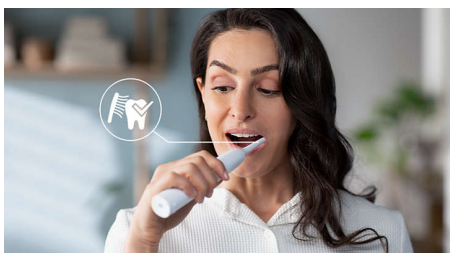

Könnyű átállás Sonicare fogkefére

- Bevezető program az átállás megkönnyítésére

Védi az ínyt

- A beépített nyomásérzékelő védi a fogakat és az ínyt

Elsőrangú tisztítást biztosít

- A kézi fogkefékhez képest akár háromszor hatékonyabb lepedékeltávolítás*
- Egyedülálló technológiánk erőteljes, mégis gyengéd tisztítást biztosít

Fénypontok

Speciális Sonicare technológia

A frissítő élmény érdekében a sörték erőteljes rezgései mikrobuborékokat juttatnak mélyen a fogak közé és eloszlatják a fogíny mentén. A 2 perces fogmosás hatása két hónapnyi hagyományos fogmosással ér fel.** A percnkénti 31 000 tisztítómozdulat gyengéden tisztítja a fogakat, fellazítja és eltávolítja a lepedéket a kivételesen alapos mindennapi tisztításhoz.

3x jobban eltávolítja a lepedéket*

A fejlett szónikus technológiával rendelkező Sonicare elektromos fogkefe klinikailag igazoltan akár 3-szor hatékonyabban* távolítja el a lepedéket, mint egy kézi fogkefe. Eltávolítja a lepedéket a fogakról és az íny mentén, miközben védi az ínyt.

Védi az ínyt

A beépített nyomásérzékelő automatikusan érzékeli a felhasználó által kifejtett nyomást, figyelmeztet, és automatikusan csökkenti a

fogkefe rezgését, hogy megóvja fogínyét. A fogkefe pulzáló hangot ad emlékeztetőül, hogy enyhítse a nyomást. 10 ember közül 7 találta úgy, hogy ez a funkció segített nekik a hatékonyabb fogmosásban.