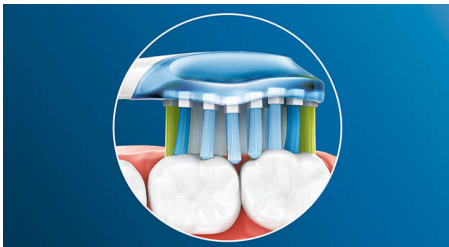

Адаптивная технология чистки

Наша адаптивная технология чистки делает зубную щетку по-настоящему индивидуальной. Благодаря мягким, гибким прорезиненным ребрам насадки C3 Premium Plaque Defence подстраиваются под уникальную форму полости рта, предотвращая избыточное давление и оптимизируя эффективность звуковой технологии чистки. Щетинки повторяют контуры зубов и десен, охватывая в 4 раза более широкую поверхность, чем обычные чистящие насадки**, что позволяет проводить тщательную чистку даже в труднодоступных местах.