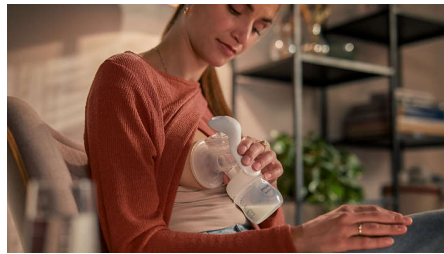

Portable et facile à utiliser

Le tire-lait est compact et léger, ce qui le rend facile à ranger et à transporter, pour une utilisation plus simple et discrète en déplacement.

Montée de lait rapide

Un tire-lait manuel portable exclusif, idéal pour les mamans qui ont besoin de tirer leur lait en douceur lorsqu'elles sont en déplacement ou avant l'allaitement.

Régulation de l'aspiration et du débit

N'hésitez pas à adapter le rythme de tirage et d'aspiration à vos besoins, votre confort et votre débit de lait.

Asseyez-vous confortablement

Détendez-vous et asseyez-vous confortablement pendant que vous tirez votre lait, grâce à notre conception qui vous permet de vous asseoir à la verticale, plutôt que de vous pencher en avant.

Facile à nettoyer et à assembler

Grâce à un nombre réduit de pièces, notre nouveau tire-lait est facile à assembler et à nettoyer.

Exprimez, conservez et nourrissez

Évitez les fuites et les éclaboussures en tirant directement votre lait dans le pot de conservation. Lorsque bébé a faim, il vous suffit de fixer la tétine souple au pot. Conservez votre lait au réfrigérateur ou au congélateur et choisissez votre solution de conservation préférée : sachets ou pots.