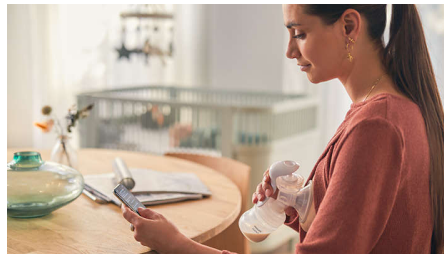

Régulation de l'aspiration et du débit

N'hésitez pas à adapter le rythme de tirage et d'aspiration à vos besoins, votre confort et votre débit de lait.