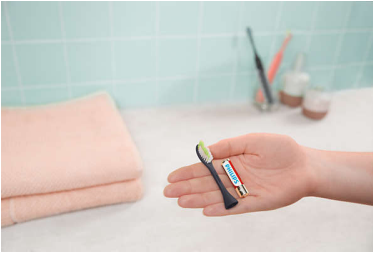

Einfach austauschbare Bürstenköpfe für Ihre elektrische Philips One Zahnbürste. Damit Ihre Zahnbürste frisch bleibt, wechseln Sie sie alle 90 Tage. Welche Farbe hat Ihre One?

Bessere Putzergebnisse

- Putzen Sie 90 Tage ohne Batteriewechsel
- Gute Vibrationen

Spielend einfach

- Abonnement für Ihre One, damit Sie immer eine frische Bürste haben

Mehrere Farben

- Eine Farbe für jeden Stil

Besonderheiten

Putzen Sie 90 Tage lang

Mit der One können Sie 90 Tage lang mit einer einzigen AAA-Batterie putzen – das entspricht drei Monaten, in denen Ihr Lächeln weißer und strahlender ist.

Gute Vibrationen

Stellen Sie sich die One als elektrische Variante Ihrer Handzahnbürste vor. Mithilfe von Mikrovibrationen und wellenförmigen Borsten können Sie Ihre Zähne auf Knopfdruck sanft reinigen und polieren.

Eine Farbe für jeden Stil

Von Miami bis Midnight, Mango bis Mint – wählen Sie die Farbe, die zu Ihrem Stil passt. Sie können den Bürstenkopf auf Ihr Handstück abstimmen oder Ihre eigene Farbkombination erstellen.