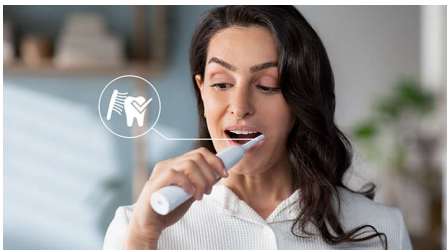

Elsőrangú tisztítást biztosít

- A kézi fogkefékhez képest akár háromszor hatékonyabb lepedékeltávolítás*
- Egyedülálló technológiánk erőteljes, mégis gyengéd tisztítást biztosít

Fénypontok

Speciális Sonicare technológia

A frissítő élmény érdekében a sörték erőteljes rezgései mikrobuborékokat juttatnak mélyen a fogak közé és eloszlatják a fogíny mentén. A 2 perces fogmosás hatása két hónapnyi hagyományos fogmosással ér fel.** A percnkénti 31 000 tisztítómozdulat gyengéden tisztítja a fogakat, fellazítja és eltávolítja a lepedéket a kivételesen alapos mindennapi tisztításhoz.

Védi az ínyt

A beépített nyomásérzékelő automatikusan érzékeli a felhasználó által kifejtett nyomást, figyelmeztet, és automatikusan csökkenti a

fogkefe rezgését, hogy megóvja fogínyét. A fogkefe pulzáló hangot ad emlékeztetőül, hogy enyhítse a nyomást. 10 ember közül 7 találta úgy, hogy ez a funkció segített nekik a hatékonyabb fogmosásban.