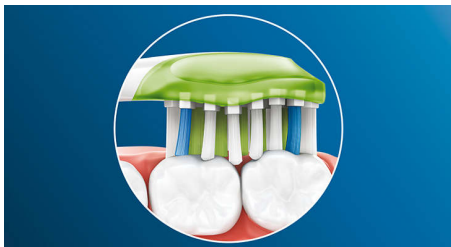

Для идеальной белизны зубов

- Удаляет на 100 % больше поверхностных потемнений всего за 3 дня*

Глубокая очистка с Philips Sonicare

- Удаляет зубной налет до 10 раз лучше по сравнению с обычной зубной щеткой
- Может охватывать в 4 раза более широкую поверхность** для тщательной чистки без лишних усилий

Основные особенности

Белоснежная улыбка — еще быстрее

Густые щетинки в центральной части чистящей насадки Philips Sonicare Premium White эффективно удаляют налет и поверхностные потемнения эмали, причиной появления которых являются еда и напитки. Благодаря гибкости ребер щетинки подстраиваются под уникальную форму зубов и десен, обеспечивая тщательную чистку и позволяя добиться сияющей улыбки всего за 3 дня.

Адаптивная технология чистки

Наша адаптивная технология чистки делает зубную щетку по-настоящему индивидуальной. Благодаря мягким, гибким прорезиненным ребрам насадки Premium White подстраиваются под уникальную форму полости рта. Щетинки повторяют контуры зубов и десен, охватывая в 4 раза больше поверхности**, чем обычные чистящие насадки, что позволяет проводить тщательную чистку даже на труднодоступных участках. Кроме того, адаптивная технология обеспечивает аккуратное перемещение щетинок вдоль линии десен, предотвращает избыточное давление и предполагает увеличенную амплитуду движений щетинок для непревзойденного качества чистки и комфортных ощущений.

Прощайтесь с зубным налетом

Premium White обеспечивает превосходные результаты чистки и осветления зубов. Благодаря гибкой форме насадка удаляет в 10 раз больше налета**** с зубов и вдоль линии десен. Тщательная чистка и видимый результат.