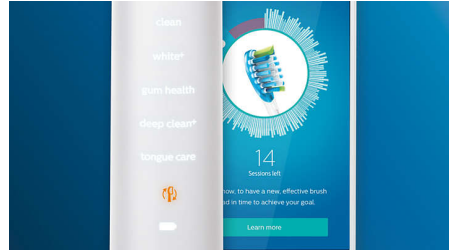

Intelligens csere-émléztető

A kefejelek idővel elkopnak és kevésbé hatékonyan távolítják el a lepedéket. Az intelligens kefefej-felismeréssel többé nem téveszti el, mikor kell kefejelet cserélni. A fogkefe nyomon követi, mennyi ideig és milyen intenzitással használta az egyes kefejejeleket, és figyelmezteti, amikor ideje kicserélni azokat. A Philips Sonicare alkalmazással a kefejelek élettartamát is nyomon követheti, sőt, megrendelheti a cseredarabokat is, hogy soha ne maradjon kefefej nélkül.