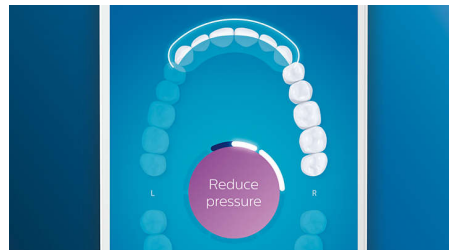

## Intelligens csere-émléztető

A kefejelek idővel elkopnak és kevésbé hatékonyan távolítják el a lepedéket. Az intelligens kefefej-felismeréssel többé nem téveszti el, mikor kell kefejelet cserélni. A fogkefe nyomon követi, mennyi ideig és milyen intenzitással használta az egyes kefejejeleket, és figyelmezteti, amikor ideje kicserélni azokat. A Philips Sonicare alkalmazással a kefejelek élettartamát is nyomon követheti, sőt, megrendelheti a cseredarabokat is, hogy soha ne maradjon kefefej nélkül.

## Túl nagy nyomás?

Lehet, hogy Ön nem veszi észre, ha túl erősen mos fogat, de a DiamondClean Smart észleli. Ha túl nagy nyomást fejt ki, a markolat végén

lévő fénygyűrű villog, ami arra figyelmeztet, hogy csökkentse a nyomást, és engedje, hogy a fogkefe végéze el a többi. 10 emberből 7 úgy találta, hogy ennek a funkciónak köszönhetően hatékonyabbá vált a fogmosásuk.