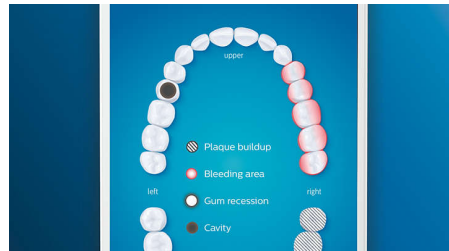

Fókuszterületek és célkitűzések

Fogorvosa felhívta a figyelmét pár problémás területre? Mi kijelöljük azokat az alkalmazáson belüli 3D-s szájtérképen, és emlékeztetjük Önt arra, hogy fordítson rájuk különös figyelmet.