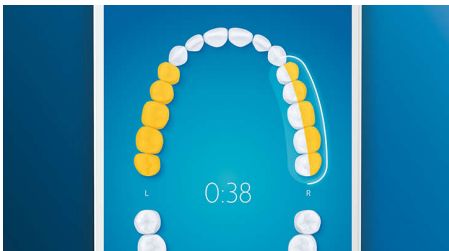

TouchUp funkció

Ha kihagyna egy területet a fogmosás során, az alkalmazás TouchUp funkciója ezt megmutatja, így Ön még egyszer végigmehet a területen, és biztos lehessen afelől, hogy minden alkalommal teljes tisztaságot ér el.