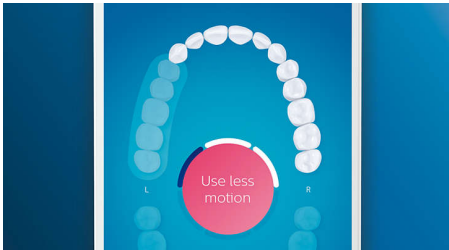

Nincs több kihagyott rész!

A Philips Sonicare alkalmazás jelzi Önnek, hogy mikor érte el a teljes és alapos tisztítást, és útmutatásával tudatosabb, jobb fogmosóvá válhat.