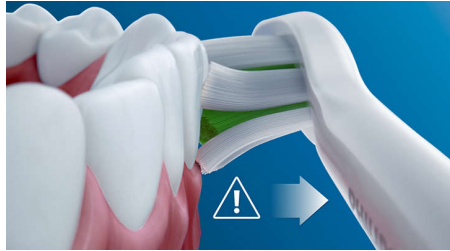

Túl nagy nyomás?

Lehet, hogy Ön nem veszi észre, ha túl erősen mos fogat, de nyomásérzékelővel ellátott elektromos fogkeféje igen. Ha túl nagy nyomást fejt ki az ínyre, a fogkefe pulzáló hangot ad, mely arra figyelmezteti, hogy csökkentse a nyomást.