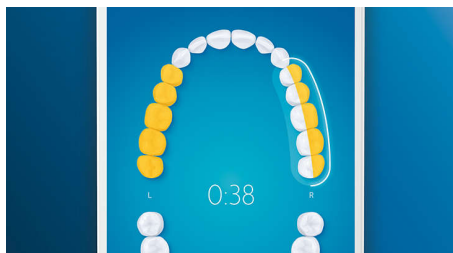

Fehérebb fogak, gyorsan

Illessze a fogkefére a W3 Premium White kefejét a felületi lerakódások eltávolításához és a legfehérebb mosolyhoz. Klinikai tesztekkel bizonyított, hogy a sűrűn elhelyezkedő sörték alkotta középső feltöltőtávító betét révén mindössze három napon belül 100%-kal több elszíneződést távolít el.**

Nincs több kihagyott rész!

A Philips Sonicare alkalmazás jelzi Önnek, hogy mikor érte el a teljes és alapos tisztítást, és útmutatásával tudatosabb, jobb fogmosóvá válhat.

TouchUp funkció

Ha kihagyta egy területet a fogmosás során, az alkalmazás TouchUp funkciója ezt megmutatja, így Ön még egyszer végigmehet a területen, és biztos lehessen afelől, hogy minden alkalommal teljes tisztaságot ér el.