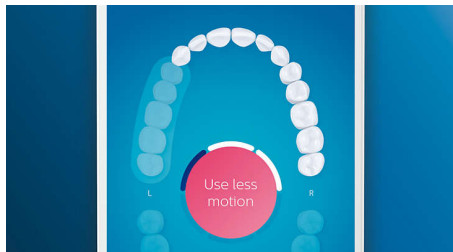

Fénypontok

Mondjon búcsút a lepedéknek

Illessze a fogkefére a C3 Premium Plaque Control kefejét a mindennél alaposabb tisztítás élményéért. A puha, rugalmas oldalú kefejei sörtéi pontosan követik az egyes fogak felületét, 4-szer nagyobb felületi érintkezést biztosítva***, és akár 10-szer több lepedéket távolítanak el még a nehezen elérhető helyekről is*.

Gondoskodás az ínyének

Illessze a fogkefére a G3 Premium Gum Care kefejét fogínye egészségének fokozására. Kisebb mérete és célzott ínyvonalmenti sörtéi gyengéd, mégis hatékony tisztítást nyújtanak az ínyvonalnak, ahol az ínybetegségek általában kezdődnek. Klinikailag igazoltan akár 100%-kal csökkenti az ínygyulladás esélyét*, és akár 7-szer egészségesebb fogínyt eredményez már két hét használat után.*

Fehérebb fogak, gyorsan

Illessze a fogkefére a W3 Premium White kefejét a felületi lerakódások eltávolításához és a legfehérebb mosolyhoz. Klinikai tesztekkel bizonyított, hogy a sűrűn elhelyezkedő sörték alkotta középső feltöltőtávító betét révén mindössze három napon belül 100%-kal több elszíneződést távolít el.**

Nincs több kihagyott rész!

A Philips Sonicare alkalmazás jelzi Önnek, hogy mikor érte el a teljes és alapos tisztítást, és útmutatásával tudatosabb, jobb fogmosóvá válhat.

TouchUp funkció

Ha kihagyta egy területet a fogmosás során, az alkalmazás TouchUp funkciója ezt megmutatja, így Ön még egyszer végigmehet a területen, és biztos lehessen afelől, hogy minden alkalommal teljes tisztaságot ér el.