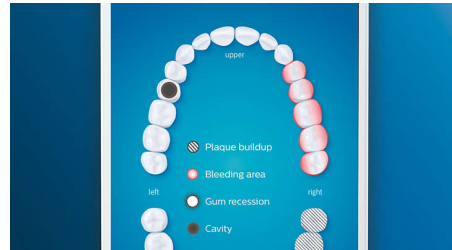

Fehérebb fogak, gyorsan

Illessze a fogkefére a W3 Premium White kefejét a felületi lerakódások eltávolításához és a legfehérebb mosolyhoz. Klinikai tesztekkel bizonyított, hogy a sűrűn elhelyezkedő sörték alkotta középső feltöltőtávító betét révén mindössze három napon belül 100%-kal több elszíneződést távolít el.**

Nincs több kihagyott rész!

A Philips Sonicare alkalmazás jelzi Önnek, hogy mikor érte el a teljes és alapos tisztítást, és útmutatásával tudatosabb, jobb fogmosóvá válhat.

TouchUp funkció

Ha kihagyta egy területet a fogmosás során, az alkalmazás TouchUp funkciója ezt megmutatja, így Ön még egyszer végigmehet a területen, és biztos lehessen afelől, hogy minden alkalommal teljes tisztaságot ér el.

Fókuszterületek és célkitűzések

Fogorvosra felhívta a figyelmét pár problémás területre? Mi kijelöljük azokat az alkalmazáson belüli 3D-s szájterképen, és emlékeztetjük Önt arra, hogy fordítson rájuk különös figyelmet.

Túl nagy nyomás?

Lehet, hogy Ön nem veszi észre, ha túl erősen mos fogat, de a DiamondClean Smart észleli. Ha túl nagy nyomást fejt ki, a markolat végén lévő fénygyűrű villog, ami arra figyelmeztet, hogy csökkentse a nyomást, és engedje, hogy a fogkefeje végezze el a többit. 10 emberből 7 úgy találta, hogy ennek a funkciónak köszönhetően hatékonyabbá vált a fogmosásuk.