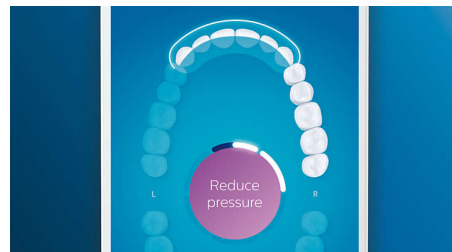

Fehérebb fogak, gyorsan

Illessze a fogkefére a W3 Premium White kefejét a felületi lerakódások eltávolításához és a legfehérebb mosolyhoz. Klinikai tesztekkel bizonyított, hogy a sűrűn elhelyezkedő sörték alkotta középső feltöltőtávító betét révén mindössze három napon belül 100%-kal több elszíneződést távolít el.**

Nincs több kihagyott rész!

A Philips Sonicare alkalmazás jelzi Önnek, hogy mikor érte el a teljes és alapos tisztítást, és útmutatásával tudatosabb, jobb fogmosóvá válhat.

TouchUp funkció

Ha kihagyta egy területet a fogmosás során, az alkalmazás TouchUp funkciója ezt megmutatja, így Ön még egyszer végigmehet a területen, és biztos lehessen afelől, hogy minden alkalommal teljes tisztaságot ér el.

Túl nagy nyomás?

Lehet, hogy Ön nem veszi észre, ha túl erősen mos fogat, de a DiamondClean Smart észleli. Ha túl nagy nyomást fejt ki, a markolat végén lévő fénygyűrű villog, ami arra figyelmeztet, hogy csökkentse a nyomást, és engedje, hogy a fogkefeje végezze el a többit. 10 emberből 7 úgy találta, hogy ennek a funkciónak köszönhetően hatékonyabbá vált a fogmosásuk.