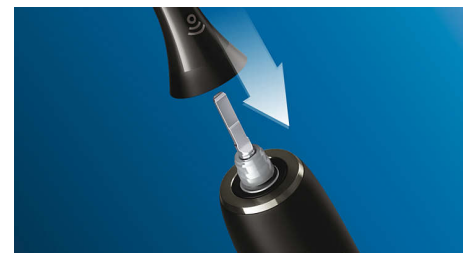

Простая установка

Чистящие насадки Premium Plaque Control, Premium White и Premium Gum Care легко и надежно крепятся на ручке зубной щетки Philips Sonicare. Для замены насадки просто снимите ее. Благодаря такой конструкции уход за насадкой и ее очистка становятся чрезвычайно простыми. Чистящие насадки Premium подходят для всех щеток, кроме PowerUp Battery и Essence.