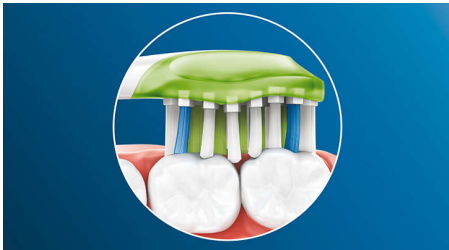

Для идеальной белизны зубов

- Удаляет на 100 % больше поверхностных потемнений всего за 3 дня*

Глубокая очистка с Philips Sonicare

- Удаляет зубной налет до 10 раз лучше по сравнению с обычной зубной щеткой
- Может охватывать в 4 раза более широкую поверхность** для тщательной чистки без лишних усилий

Основные особенности

Белоснежная улыбка — еще быстрее

Густые щетинки в центральной части чистящей насадки Philips Sonicare Premium White эффективно удаляют налет и поверхностные потемнения эмали, причиной появления которых являются еда и напитки. Благодаря гибкости ребер щетинки подстраиваются под уникальную форму зубов и десен, обеспечивая тщательную чистку и позволяя добиться сияющей улыбки всего за 3 дня.

Адаптивная технология чистки

Наша адаптивная технология чистки делает зубную щетку по-настоящему индивидуальной. Благодаря мягким, гибким прорезиненным ребрам насадки Premium White подстраиваются под уникальную форму полости рта. Щетинки повторяют контуры зубов и десен, охватывая в 4 раза больше поверхности**, чем обычные чистящие насадки, что позволяет проводить тщательную чистку даже на труднодоступных участках. Кроме того, адаптивная технология обеспечивает аккуратное перемещение щетинок вдоль линии десен, предотвращает избыточное давление и предполагает увеличенную амплитуду движений щетинок для непревзойденного качества чистки и комфортных ощущений.

Прощайтесь с зубным налетом

Premium White обеспечивает превосходные результаты чистки и осветления зубов. Благодаря гибкой форме насадка удаляет в 10 раз больше налета**** с зубов и вдоль линии десен. Тщательная чистка и видимый результат.