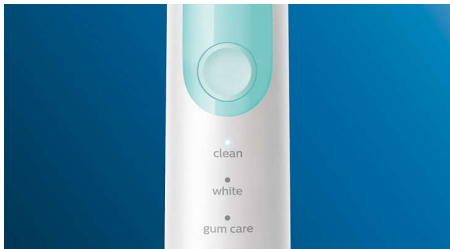

Optimalizálja a fogmosást

- Három üzemmód közül választhat

Fénypontok

Természetesen fehérebb fogak

Illessze a fogkefére a W2 Optimal White kefefejét a felületi lerakódások eltávolításához és a fehérebb mosolyhoz. Klinikai tesztekkel bizonyított, hogy a sűrűn elhelyezkedő sörtek alkotta középso fótteltávolító betét révén mindössze egy héten belül fehérebbé teszi a fogakat.

Három üzemmód

Ez a fogkefe három üzemmód segítségével lehetővé teszi, hogy saját igényeire szabhassa a fogmosást. A Clean mód a hatékony tisztításhoz megfelelő. A White mód ideális a felületi lerakódások eltávolításához. A Gum Care mód pedig plusz egy perc kevésbé erős fogmosást biztosít, így biztosítva gyengéd masszírozást az ínynek.