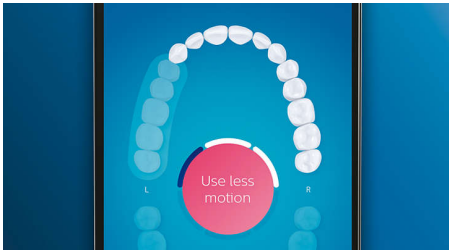

Nincs több kihagyott rész!

A Philips Sonicare alkalmazás jelzi Önnek, hogy mikor érte el a teljes és alapos tisztítást, és útmutatásával tudatosabb, jobb fogmosóvá válhat.