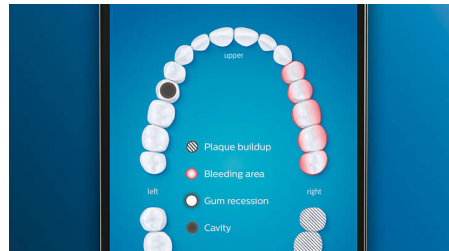

Fókuszterületek és célkitűzések

Fogorvosa felhívta a figyelmét pár problémás területre? Mi kijelöljük azokat az alkalmazáson belüli 3D-s szájterképen, és emlékeztetjük Önt arra, hogy fordítson rájuk különös figyelmet.