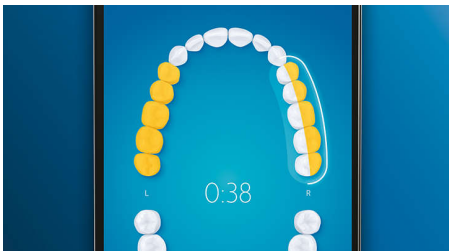

TouchUp funkció

Ha kihagyna egy területet a fogmosás során, az alkalmazás TouchUp funkciója ezt megmutatja, így Ön még egyszer végigmehet a területen, és biztos lehessen afelől, hogy minden alkalommal teljes tisztaságot ér el.