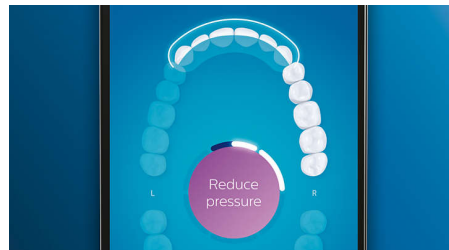

Intelligens csere-émléztető

A kefejek idővel elkopnak és kevésbé hatékonyan távolítják el a lepedéket. Az intelligens kefejel- felismeréssel többé nem téveszti el, mikor kell kefejet cserélni. A fogkefe nyomon követi, mennyi ideig és milyen intenzitással használta az egyes kefejekeket, és figyelmezteti, amikor ideje kicserélni azokat. A Philips Sonicare alkalmazással a kefejek élettartamát is nyomon követheti, sőt, megrendelheti a cseredarabokat is, hogy soha ne maradjon kefejel nélkül.

Túl nagy nyomás?

Lehet, hogy Ön nem veszi észre, ha túl erősen mos fogat, de a DiamondClean Smart észleli. Ha túl nagy nyomást fejt ki, a markolat végén

lévő fénygyűrű villog, ami arra figyelmeztet, hogy csökkentse a nyomást, és engedje, hogy a fogkefe végéze el a többi. 10 emberből 7 úgy találta, hogy ennek a funkciónak köszönhetően hatékonyabbá vált a fogmosásuk.