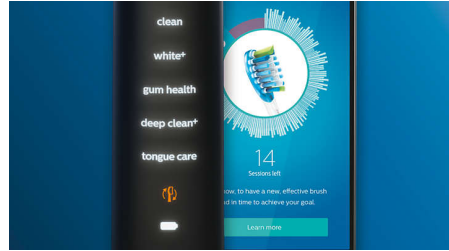

Nincs több kihagyott rész!

A Philips Sonicare alkalmazás jelzi Önnek, hogy mikor érte el a teljes és alapos tisztítást, és útmutatásával tudatosabb, jobb fogmosóvá válhat.

TouchUp funkció

Ha kihagyna egy területet a fogmosás során, az alkalmazás TouchUp funkciója ezt megmutatja, így Ön még egyszer végigmehet a területen, és biztos lehessen afelől, hogy minden alkalommal teljes tisztaságot ér el.

Intelligens csere-émléztető

A kefejek idővel elkopnak és kevésbé hatékonyan távolítják el a lepedéket. Az intelligens kefejel- felismeréssel többé nem téveszti el, mikor kell kefejet cserélni. A fogkefe nyomon követi, mennyi ideig és milyen intenzitással használta az egyes kefejekeket, és figyelmezteti, amikor ideje kicserélni azokat. A Philips Sonicare alkalmazással a kefejek élettartamát is nyomon követheti, sőt, megrendelheti a cseredarabokat is, hogy soha ne maradjon kefejel nélkül.

Módok

Clean: A kivételes mindennapos tisztaságért

3 intenzitási szint: Alacsony, Közepes, Magas

Deep Clean+: Az élénkítő mélytisztításért

Egészséges ínny: Különös figyelemmel az
órlőfogakra

White+: A felületi lerakódások eltávolításáért