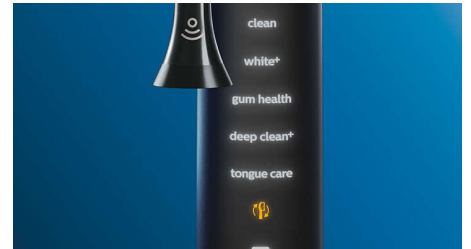

Túl nagy nyomás?

Lehet, hogy Ön nem veszi észre, ha túl erősen mos fogat, de a DiamondClean Smart észleli. Ha túl nagy nyomást fejt ki, a markolat végén

lévő fénygyűrű villog, ami arra figyelmeztet, hogy csökkentse a nyomást, és engedje, hogy a fogkefe végéze el a többi. 10 emberből 7 úgy találta, hogy ennek a funkciónak köszönhetően hatékonyabbá vált a fogmosásuk.

Könnyű munka

Az elektromos fogkefe használatakor a fogkefe végzi a munkát. A markolatba épített dörzsölés-érzékelő gyengéden figyelmezteti Önt a dörzsölés visszafogására. Így tovább javíthatja a technikáját a gyengédebb, hatékonyabb tisztítáért.

BrushSync módparosítás

Nem tudja, melyik módot és intenzitást kellene használnia? Ne tanakodjon tovább! A kefejében lévő mikrochip megmondja a DiamondClean Smart fogkefének, hogy éppen melyiket használja. Ezért ha például egy fogínyvédő kefejet pattint fel, a fogkefe ki tudja választani az optimális módot és intenzitást a gyengéd, mégis hatékony inyápoláshoz. Önnek csupán a bekapcsoló gombot kell megnyomnia.