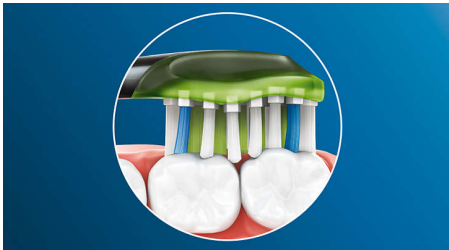

Для идеальной белизны зубов

- Удаляет на 100 % больше поверхностных потемнений всего за 3 дня*

Глубокая очистка с Philips Sonicare

- Удаляет зубной налет до 10 раз лучше по сравнению с обычной зубной щеткой
- Может охватывать в 4 раза более широкую поверхность** для тщательной чистки без лишних усилий

Основные особенности

Белоснежная улыбка — еще быстрее

Густые щетинки в центральной части чистящей насадки Philips Sonicare Premium White эффективно удаляют налет и поверхностные потемнения эмали, причиной появления которых являются еда и напитки. Благодаря гибкости ребер щетинки подстраиваются под уникальную форму зубов и десен, обеспечивая тщательную чистку и позволяя добиться сияющей улыбки всего за 3 дня.

Адаптивная технология чистки

Наша адаптивная технология чистки делает зубную щетку по-настоящему индивидуальной. Благодаря мягким, гибким прорезиненным ребрам насадки Premium White подстраиваются под уникальную форму полости рта. Щетинки повторяют контуры зубов и десен, охватывая в 4 раза больше поверхности**, чем обычные чистящие насадки, что позволяет проводить тщательную чистку даже на труднодоступных участках. Кроме того, адаптивная технология обеспечивает аккуратное перемещение щетинок вдоль линии десен, предотвращает избыточное давление и предполагает увеличенную амплитуду движений щетинок для непревзойденного качества чистки и комфортных ощущений.

Прощайтесь с зубным налетом

Premium White обеспечивает превосходные результаты чистки и осветления зубов. Благодаря гибкой форме насадка удаляет в 10 раз больше налета**** с зубов и вдоль линии десен. Тщательная чистка и видимый результат.