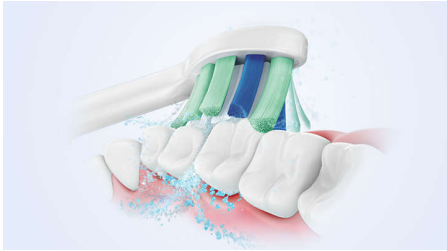

Основные особенности

Передовая технология Sonicare

Мощные вибрации щетинок обеспечивают глубокое проникновение микропузырьков в межзубные промежутки и вдоль линии десен для эффективной очистки полости рта. Результат чистки зубов в течение 2 минут будет равнозначен 2 месяцам чистки зубов с помощью обычной зубной щетки**. 31 000 выметающих движений в минуту аккуратно очищают межзубные промежутки, тем самым разрушая и вымывая налет.