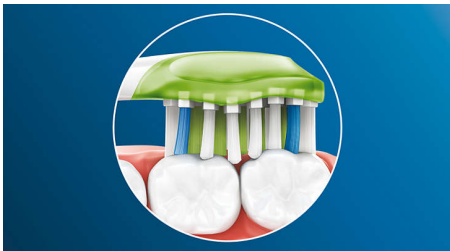

A kiemelkedően fehéresebb fogakért

- Akár 100%-kal több felületi lerakódást távolít el, mindössze 3 nap alatt*

A Philips Sonicare alapos tisztítást nyújt

- A kézi fogkefékhez képest akár 10-szer hatékonyabb lepedékeltávolítás
- 4-szeres felületi érintkezés** a könnyű mélytisztításért

Fénypontok

Fehébb fogak, gyorsan

A Philips Sonicare Premium White kefefejben levő sűrű sörték keményen dolgoznak a lepedék és az ételek és italok okozta mindennapos felületi lerakódások eltávolításáért. A rugalmas oldalaknak köszönhetően a sörték követik a fogai és fogínye egyedi alakját, mélytisztítást biztosítva, és mindössze 3 nap alatt ragyogóbb mosolyhoz juttatva Önt.

Adaptív tisztítási technológia

Az adaptív tisztítási technológiáknak hála minden fogmosás egyben személyre szabott tisztítás is. A kefefej puha, rugalmas oldalai miatt a Premium White alkalmazkodik a szája egyéni körvonalaihoz. A sörték követik a fogínye és fogai vonalát, ami a hagyományos fogkefejeknél 4-szer nagyobb felületi érintkezést biztosít** a mélytisztítás érdekében, még a nehezen elérhető helyeken is. Az adaptív tisztítási technológia segítségével a sörték finoman követik az íny vonalát, elnyelik az erős rányomásból fakadó túlzott nyomást is, a továbbfejlesztett tisztító mozdulatok pedig egyedülálló érzetet nyújtanak a szájbán, és kiváló tisztítást biztosítanak.