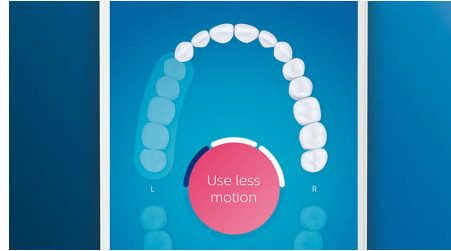

Nincs több kihagyott rész!

A Philips Sonicare alkalmazás jelzi Önnek, hogy mikor érte el a teljes és alapos tisztítást, és útmutatásával tudatosabb, jobb fogmosóvá válhat.