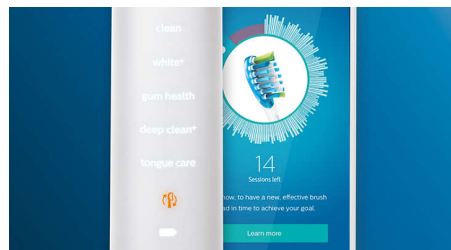

Intelligens csere-émlékeztetők

A kefejek idővel elkopnak és kevésbé hatékonyan távolítják el a lepedéket. Az intelligens kefejű-felismeréssel többé nem téveszti el, mikor kell kefejét cserélni. A fogkefe nyomon követi, mennyi ideig és milyen intenzitással használta az egyes kefejeiket, és figyelmezteti, amikor ideje kicserélni azokat. A Philips Sonicare alkalmazással a kefejek élettartamát is nyomon követheti, sőt, megrendelheti a cseredarabokat is, hogy soha ne maradjon kefejű nélkül.