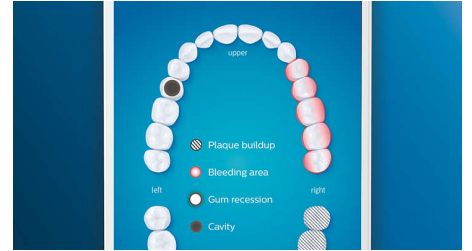

Fókuszterületek és célkitűzések

Fogorvosra felhívta a figyelmét pár problémás területre? Mi kijelöljük azokat az alkalmazáson belüli 3D-s szájtérképen, és emlékeztetjük Önt arra, hogy fordítson rájuk különös figyelmet.