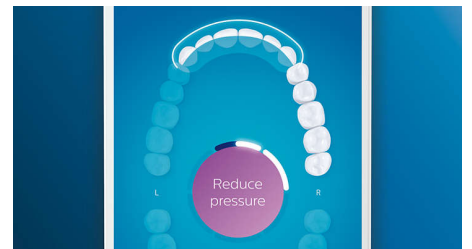

## Intelligens csere-émlékeztetők

A kefejek idővel elkopnak és kevésbé hatékonyan távolítják el a lepedéket. Az intelligens kefejű-felismeréssel többé nem téveszti el, mikor kell kefejét cserélni. A fogkefe nyomon követi, mennyi ideig és milyen intenzitással használta az egyes kefejeiket, és figyelmezteti, amikor ideje kicserélni azokat. A Philips Sonicare alkalmazással a kefejek élettartamát is nyomon követheti, sőt, megrendelheti a cseredarabokat is, hogy soha ne maradjon kefejű nélkül.

## Túl nagy nyomás?

Lehet, hogy Ön nem veszi észre, ha túl erősen mos fogat, de a DiamondClean Smart észleli. Ha túl nagy nyomást fejt ki, a markolat végén lévő fénygyűrű villog, ami arra figyelmeztet, hogy csökkentse a nyomást, és engedje, hogy a fogkefeje végezze el a többit. 10 emberből 7 úgy találta, hogy ennek a funkciónak köszönhetően hatékonyabbá vált a fogmosásuk.