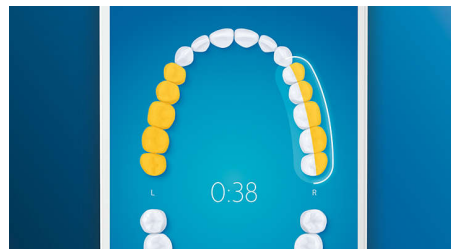

TouchUp funkció

Ha kihagyna egy területet a fogmosás során, az alkalmazás TouchUp funkciója ezt megmutatja, így Ön még egyszer végigmehet a területen, és biztos lehessen afelől, hogy minden alkalommal teljes tisztaságot ér el.