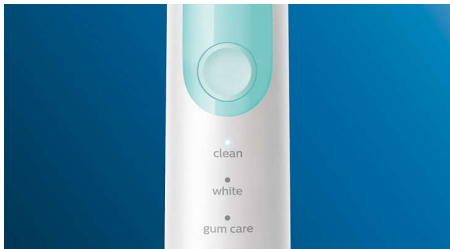

Optimalizálja a fogmosást

- Három üzemmód közül választhat

Fénypontok

Természetesen fehérebb fogak

Illessze a fogkefére a W2 Optimal White kefefejet a felületi lerakódások eltávolításához és a fehérebb mosolyhoz. Klinikai tesztekkel bizonyított, hogy a sűrűn elhelyezkedő sörték alkotta közpősi feltöltőbetét révén mindössze egy héten belül fehérebbé teszi a fogakat.

Három üzemmód

Ez a fogkefe három üzemmód segítségével lehetővé teszi, hogy saját igényeire szabhassa a fogmosást. A Clean mód a hatékony tisztításhoz megfelelő. A White mód ideális a felületi lerakódások eltávolításához. A Gum Care mód pedig plusz egy perc kevésbé erős fogmosást biztosít, így biztosítva gyengéd masszírozást az ínynek.