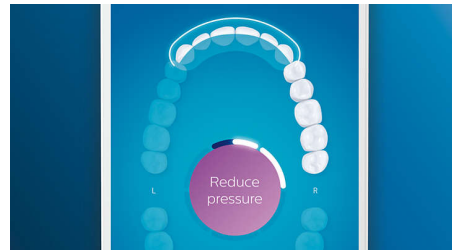

Nincs több kihagyott rész!

A Philips Sonicare alkalmazás jelzi Önnek, hogy mikor érte el a teljes és alapos tisztítást, és útmutatásával tudatosabb, jobb fogmosóvá válhat.

TouchUp funkció

Ha kihagyta egy területet a fogmosás során, az alkalmazás TouchUp funkciója ezt megmutatja, így Ön még egyszer végigmehet a területen, és biztos lehessen afelől, hogy minden alkalommal teljes tisztaságot ér el.

Túl nagy nyomás?

Lehet, hogy Ön nem veszi észre, ha túl erősen mos fogat, de a DiamondClean Smart észleli. Ha túl nagy nyomást fejt ki, a markolat végén lévő fénygyűrű villog, ami arra figyelmeztet, hogy csökkentse a nyomást, és engedje, hogy a fogkefeje végezze el a többit. 10 emberből 7 úgy találta, hogy ennek a funkciónak köszönhetően hatékonyabbá vált a fogmosásuk.