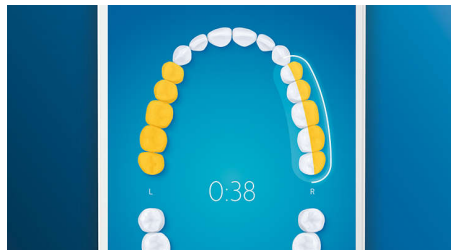

Nincs több kihagyott rész!

A Philips Sonicare alkalmazás jelzi Önnek, hogy mikor érte el a teljes és alapos tisztítást, és útmutatásával tudatosabb, jobb fogmosóvá válhat.

TouchUp funkció

Ha kihagyta egy területet a fogmosás során, az alkalmazás TouchUp funkciója ezt megmutatja, így Ön még egyszer végigmehet a területen, és biztos lehessen afelől, hogy minden alkalommal teljes tisztaságot ér el.