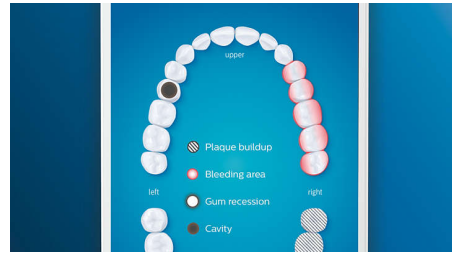

Gondoskodás az ínyénekről

Illessze a fogkefére a G3 Premium Gum Care kefejet fogínyegészségének fokozására. Kisebb mérete és célzott ínyvonalmenti sörtéi gyengéd, mégis hatékony tisztítást nyújtanak az ínyvonalnak, ahol az ínybetegségek általában kezdődnek. Klinikailag igazoltan akár 100%-kal csökkenti az ínygyulladás esélyét*, és akár 7-szer egészségesebb fogínyt eredményez már két hét használat után.*

Nincs több kihagyott rész!

A Philips Sonicare alkalmazás jelzi Önnek, hogy mikor érte el a teljes és alapos tisztítást, és útmutatásával tudatosabb, jobb fogmosóvá válhat.

TouchUp funkció

Ha kihagyta egy területet a fogmosás során, az alkalmazás TouchUp funkciója ezt megmutatja, így Ön még egyszer végigmehet a területen, és biztos lehessen afelől, hogy minden alkalommal teljes tisztaságot ér el.

Fókuszterületek és célkitűzések

Fogorvosra felhívta a figyelmét pár problémás területre? Mi kijelöljük azokat az alkalmazáson belüli 3D-s szájtérképen, és emlékeztetjük Önt arra, hogy fordítson rájuk különös figyelmet.

Túl nagy nyomás?

Lehet, hogy Ön nem veszi észre, ha túl erősen mos fogat, de a DiamondClean Smart észleli. Ha túl nagy nyomást fejt ki, a markolat végén lévő fénygyűrű villog, ami arra figyelmeztet, hogy csökkentse a nyomást, és engedje, hogy a fogkefeje végezze el a többit. 10 emberből 7 úgy találta, hogy ennek a funkciónak köszönhetően hatékonyabbá vált a fogmosásuk.