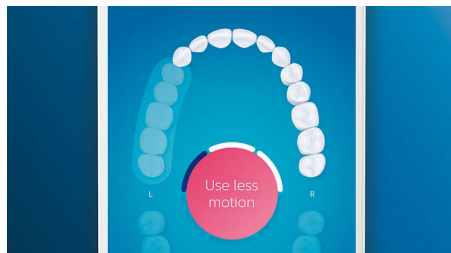

Mondjon búcsút a lepedéknek

Illessze a fogkefére a C3 Premium Plaque Control kefejet a mindennél alaposabb tisztítás élményéért. A puha, rugalmas oldalú kefefej sörtéi pontosan követik az egyes fogak felületét, 4-szer nagyobb felületi érintkezést biztosítva***, és akár 10-szer több lepedéket távolítanak el még a nehezen elérhető helyekről is*.

Gondoskodás az ínyénekről

Illessze a fogkefére a G3 Premium Gum Care kefejet fogínyegészségének fokozására. Kisebb mérete és célzott ínyvonalmenti sörtéi gyengéd, mégis hatékony tisztítást nyújtanak az ínyvonalnak, ahol az ínybetegségek általában kezdődnek. Klinikailag igazoltan akár 100%-kal csökkenti az ínygyulladás esélyét*, és akár 7-szer egészségesebb fogínyt eredményez már két hét használat után.*

Nincs több kihagyott rész!

A Philips Sonicare alkalmazás jelzi Önnek, hogy mikor érte el a teljes és alapos tisztítást, és útmutatásával tudatosabb, jobb fogmosóvá válhat.

TouchUp funkció

Ha kihagyta egy területet a fogmosás során, az alkalmazás TouchUp funkciója ezt megmutatja, így Ön még egyszer végigmehet a területen, és biztos lehessen afelől, hogy minden alkalommal teljes tisztaságot ér el.