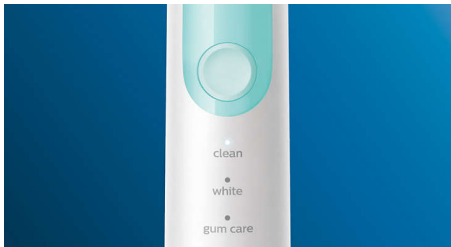

Optimalizálja a fogmosást

- Három üzemmód közül választhat

Fénypontok

Természetesen fehérebb fogak

Illessze a fogkefére a W2 Optimal White kefefejét a felületi lerakódások eltávolításához és a fehérebb mosolyhoz. Klinikai tesztekkel bizonyított, hogy a sűrűn elhelyezkedő sörték alkotta közepső feltöltőtároló betét révén mindössze egy héten belül fehérebbé teszi a fogakat.

Három üzemmód

Ez a fogkefe három üzemmód segítségével lehetővé teszi, hogy saját igényeire szabhassa a fogmosást. A Clean mód a hatékony tisztításhoz megfelelő. A White mód ideális a felületi lerakódások eltávolításához. A Gum Care mód pedig plusz egy perc kevésbé erős fogmosást biztosít, így biztosítva gyengéd masszírozást az ínynek.