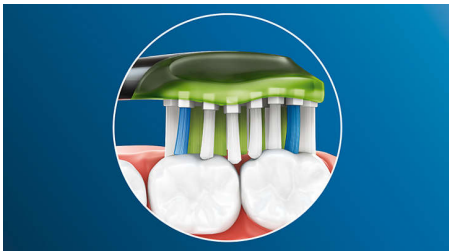

A kiemelkedően fehérebb fogakért

- Akár 100%-kal több felületi lerakódást távolít el, mindössze 3 nap alatt*

A Philips Sonicare alapos tisztítást nyújt

- A kézi fogkefékhez képest akár 10-szer hatékonyabb lepedékeltávolítás
- 4-szeres felületi érintkezés** a könnyű mélytisztításért

Fénypontok

Fehérbb fogak, gyorsan

A Philips Sonicare Premium White kefefejben levő sűrű sörték keményen dolgoznak a lepedék és az ételek és italok okozta mindennapos felületi lerakódások eltávolításáért. A rugalmas oldalaknak köszönhetően a sörték követik a fogai és fogínye egyedi alakját, mélytisztítást biztosítva, és mindössze 3 nap alatt ragyogóbb mosolyhoz juttatva Önt.

Adaptív tisztítási technológia

Az adaptív tisztítási technológiáknak hála minden fogmosás egyben személyre szabott tisztítás is. A kefefej puha, rugalmas oldalai miatt a Premium White alkalmazkodik a szája egyéni körvonalaihoz. A sörték követik a fogínye és fogai vonalát, ami a hagyományos fogkefejeknél 4-szer nagyobb felületi érintkezést biztosít** a mélytisztítás érdekében, még a nehezen elérhető helyeken is. Az adaptív tisztítási technológia segítségével a sörték finoman követik az íny vonalát, elnyelik az erős rányomásból fakadó túlzott nyomást is, a továbbfejlesztett tisztító mozdulatok pedig egyedülálló érzetet nyújtanak a szájbán, és kiváló tisztítást biztosítanak.