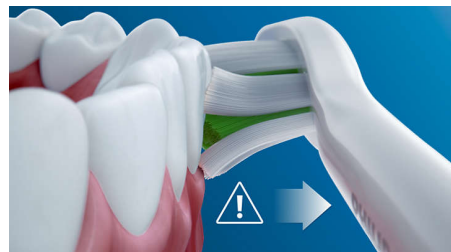

Felülyegi a fogmosás során kifejtett nyomást

A túl erőteljes fogmosás károsíthatja a fogakat és az ínyt. Ennek megelőzése érdekében a Philips Sonicare ProtectiveClean gyengéd pulzáló hangot bocsát ki, emlékeztetve Önt, hogy enyhítse a nyomást.