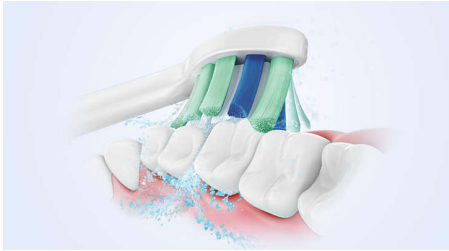

Fénypontok

Speciális Sonicare technológia

A frissítő élmény érdekében a sörték erőteljes rezgései mikrobuborékokat juttatnak mélyen a fogak közé és eloszlatják a fogíny mentén. A 2 perces fogmosás hatása két hónapnyi hagyományos fogmosással ér fel.** A percenkénti 31 000 tisztítómozdulat gyengéden tisztítja a fogakat, fellazítja és eltávolítja a lepedéket a kivételesen alapos mindennapi tisztításhoz.