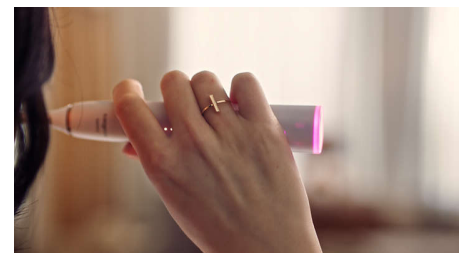

Зворотний зв'язок у режимі реального часу

Ви можете не помітити, що чистите надто сильно або починаєте терти, а зубна щітка це помітить. Світлове кільце на кінці ручки лагідно нагадуватиме вам, що потрібно зменшити натиск або тертя.