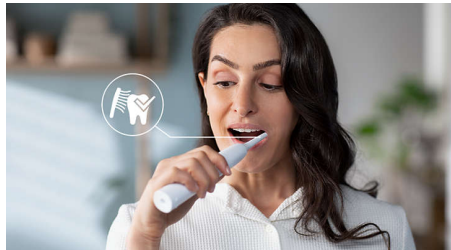

Elsőrangú tisztítást biztosít

- A kézi fogkefékhez képest akár háromszor hatékonyabb lepedékeltávolítás*
- Egyedülálló technológiánk erőteljes, mégis gyengéd tisztítást biztosít

Fénypontok

Speciális Sonicare technológia

A frissítő élmény érdekében a sörték erőteljes rezgései mikrobuborékokat juttatnak mélyen a fogak közé és eloszlatják a fogíny mentén. A 2 perces fogmosás hatása két hónapnyi hagyományos fogmosással ér fel.** A percnkénti 31 000 tisztítómozdulat gyengéden tisztítja a fogakat, fellazítja és eltávolítja a lepedéket a kivételesen alapos mindennapi tisztításhoz.

Védi az ínyt

A beépített nyomásérzékelő automatikusan érzékeli a felhasználó által kifejtett nyomást, figyelmeztet, és automatikusan csökkenti a fogkefe rezgését, hogy megóvja fogínyét. A fogkefe pulzáló hangot ad emlékeztetőül, hogy enyhítse a nyomást. 10 ember közül 7 találta úgy, hogy ez a funkció segített nekik a hatékonyabb fogmosásban.