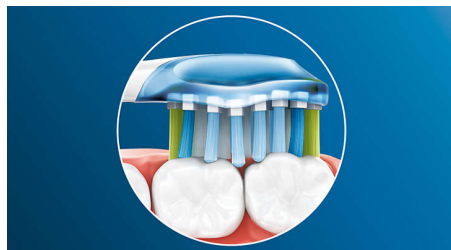

Adaptív tisztítási technológia

Az adaptív tisztítási technológiánknak hála minden fogmosás egyben személyre szabott tisztítás is. A kefej puha, rugalmas oldalai miatt a Premium Plaque Control, Premium Gum Care és Premium White alkalmazkodik a szája egyéni körvonalaihoz. A sörték követik a fogínyt és fogai vonalát, ami a hagyományos fogkefejeknél 4-szer nagyobb felületi érintkezést biztosít** a mélytisztítás érdekében, még a nehezen elérhető helyeken is. Az adaptív tisztítási technológia segítségével a sörték finoman követik az íny vonalát, elnyelik az erős rányomásból fakadó túlzott nyomást is, a továbbfejlesztett tisztító mozdulatok pedig egyedülálló érzetet nyújtanak a szájbán, és kiváló tisztítást biztosítanak.