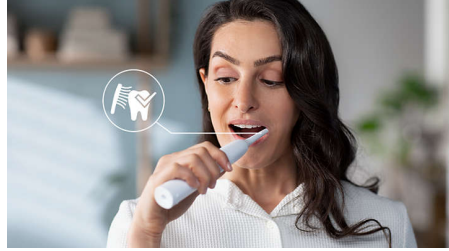

Bảo vệ nướu răng của bạn

Cảm biến lực ấn tích hợp tự động phát hiện lực ấn của bạn, cảnh báo bạn và tự động giảm độ rung của bàn chải để giúp bảo vệ nướu răng của bạn. Bàn chải sẽ phát ra âm xung để nhắc bạn giảm lực ấn. 7 trong 10 người nhận thấy tính năng này giúp họ đánh răng hiệu quả hơn.