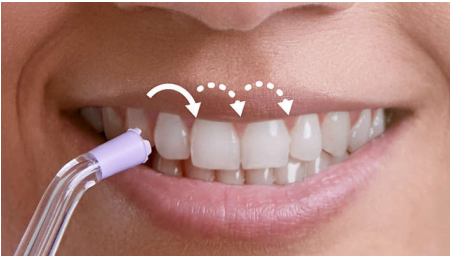

- 2 irigavimo režimai, 3 intensyvumo nustatymai
- Visapusiška švara vos per 60 sek.
- Impulsinės srovės technologija nukreipia nuo danties prie danties
- „Quad Stream“ technologija skirta greitesniam, veiksmingesniam tarpdančių valymui

PHILIPS
sonicare

Ypatybės

„Quad Stream“ technologija

Unikalios „X“ formos „Quad Stream“ antgalis atskiria srovę į 4 vandens sroves, kurios apima didesnį plotą tarp dantų ir išilgai dantenu linijos. Išvalykite greičiau, giliau ir nevardami su dantų siūlu.

„Pulse Wave“ technologija

Švelnūs vandens impulsai padeda judėti nuo danties prie danties naudojant režimą „Deep Clean“, todėl tinkamai iššivalysite kiekvieną kartą.

2 režimai, 3 intensyvumai

Pasirinkite jūsų šypsenai tinkančią švarą. Režimas „Clean“ užtikrina nepertraukiamą srovę, skirtą efektyviam kasdieniam valymui. „Deep Clean“ impulsai skirti valyti kruopščiau.

Intensyvumo lygis reguliuojamas taip, kad jaustumėtės maloniai.

Visapusiška švara vos per 60 sek.

Pasiekite sunkiai pasiekiamas vietas naudodami 360 laipsnių besisukantį antgalį, kad prietaisą galėtumėte naudoti nukreipę bet kuria kryptimi. Kruopščiai išvalykite 360 laipsnių vos per 60 sek. nuo pradžios iki pabaigos.