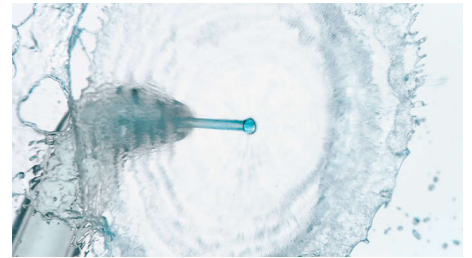

PHILIPS
sonicare

Ypatybės

„Quad Stream“ technologija

Unikalios „X“ formos „Quad Stream“ antgalis atskiria srovę į 4 vandens sroves, kurios apima didesnį plotą tarp dantų ir išilgai dantenu linijos. Išvalykite greičiau, giliau ir nevardami su dantų siūlu.

USB-C įkrovimas

Patogiai įkraunant USB-C laidu naudojama ta pati jungtis, kuri yra skirta daugumai mobiliųjų telefonų ar planšetinių kompiuterių. Įkrovus vieną kartą, veikia 14 dienų.

250 ml talpa

250 ml talpoje telpa pakankamai vandens, kad galėtumėte valyti rekomenduojamas 60 sek.

Norėdami lengvai pripildyti, tiesiog pasukite ir išimkite arba naudokite šonines užpildymo dureles.

Pastangų nereikalaujanti technika

Tiesiog nukreipkite, paspauskite ir efektyviai išvalykite tarpdančius. Nukreipkite antgalį tarp dantų ir palei dantenu liniją bei leiskite jam atlikti visą darbą už jus!

Standartinis antgalis konkrečioms vietoms valyti

Standartinis vienos srovės antgalis veikia didesniu slėgiu, kad prireikus išvalytumėte konkrečią vietą ir pašalintumėte maisto apnašas.

Specifikacijos

Maitinimas