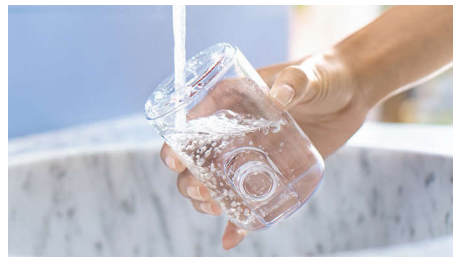

USB-C įkrovimas

Patogiai įkraunant USB-C laidu naudojama ta pati jungtis, kuri yra skirta daugumai mobiliųjų telefonų ar planšetinių kompiuterių. Įkrovus vieną kartą, veikia 14 dienų.

250 ml talpa

250 ml talpoje telpa pakankamai vandens, kad galėtumėte valyti rekomenduojamas 60 sek.