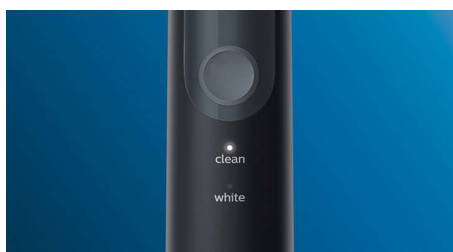

Повысьте эффективность чистки зубов

- Режимы Clean (Чистка) и White (Осветление)

Основные особенности

Возвращает зубам естественную белизну

Воспользуйтесь чистящей насадкой W2 Optimal White, чтобы удалить поверхностные потемнения эмали и сделать улыбку белее. Клинически доказано, что благодаря области в центре, состоящей из густых щетинок, насадка может сделать зубы светлее всего за одну неделю.

Режимы Clean (Чистка) и White (Осветление)

Режим Clean (Чистка) на этой электрической зубной щетке обеспечивает эффективное удаление налета или полирует зубы. Режим White (Осветление) удаляет потемнения с поверхности эмали.