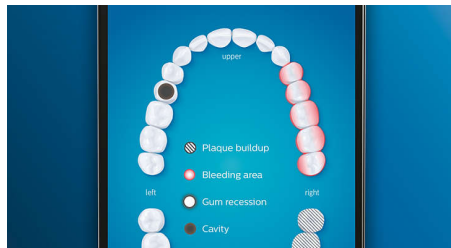

Прощайтесь с зубным налетом

Воспользуйтесь насадкой C3 Premium Plaque Control и оцените по-настоящему тщательную чистку. Мягкие и гибкие ребра позволяют щетинкам подстраиваться под форму каждого зуба, обеспечивая охват в 4 раза более широкой поверхности*** и удаляя до 10 раз больше налета в труднодоступных местах*.

Уход за деснами

Воспользуйтесь чистящей насадкой G3 Premium Gum Care для улучшения состояния десен. Благодаря небольшому размеру и щетинкам, предназначенным специально для линии десен, она обеспечивает бережную и эффективную чистку вдоль линии десен, где обычно зарождаются заболевания пародонта. Клинически доказано, что ее использование может на 100 % снизить риск воспаления десен* и улучшить их состояние в 7 раз всего за две недели*.

Белоснежная улыбка — еще быстрее

Воспользуйтесь чистящей насадкой W3 Premium White, чтобы удалить поверхностные потемнения эмали и сделать улыбку еще белоснежнее.

Клинически доказано, что благодаря области в центре, состоящей из густых щетинок, насадка может удалить на 100 % больше потемнений всего за три дня**.

Целевые участки и постановка задач

Ваш стоматолог выявил проблемные места? Мы выделим их на 3D-карте полости рта в приложении и напомним, что этим участкам необходимо уделить больше внимания.

Вы не пропустите ни один участок