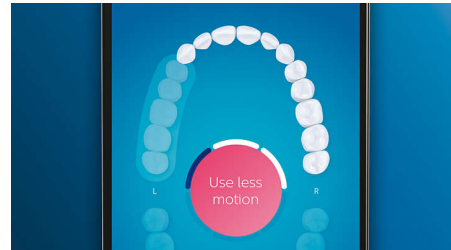

Приложение Philips Sonicare предлагает советы по достижению идеальной чистки и помогает тщательнее ухаживать за полостью рта.

Это просто

Электрическая зубная щетка выполняет всю работу за вас. Мы встроили в ручку датчик чрезмерных движений, чтобы напоминать о необходимости совершать меньше чистящих движений. Так вы сможете улучшить технику чистки, обеспечивая более бережный и эффективный уход.